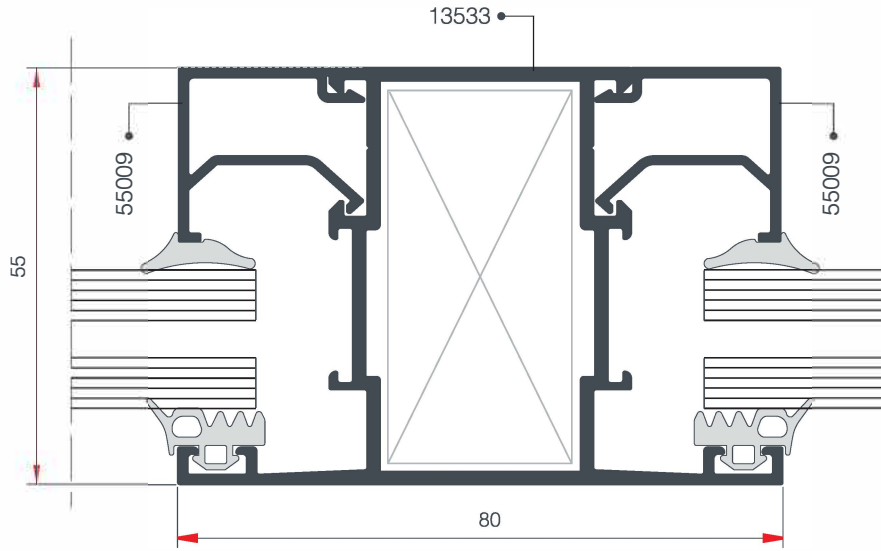

ALS 55 YALITIMSIZ PROFİL DETAYLARI

UNINSULATED PROFILES DETAILS