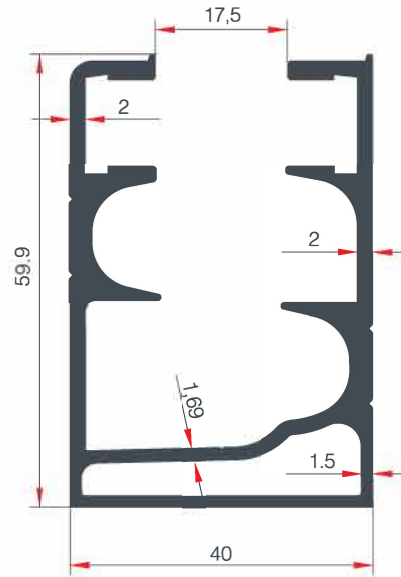

57324

AĞIRLIK (kg/m) / WEIGHT
1,382,90