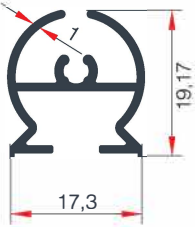

039920

AĞIRLIK (kg/m) / WEIGHT
220,50