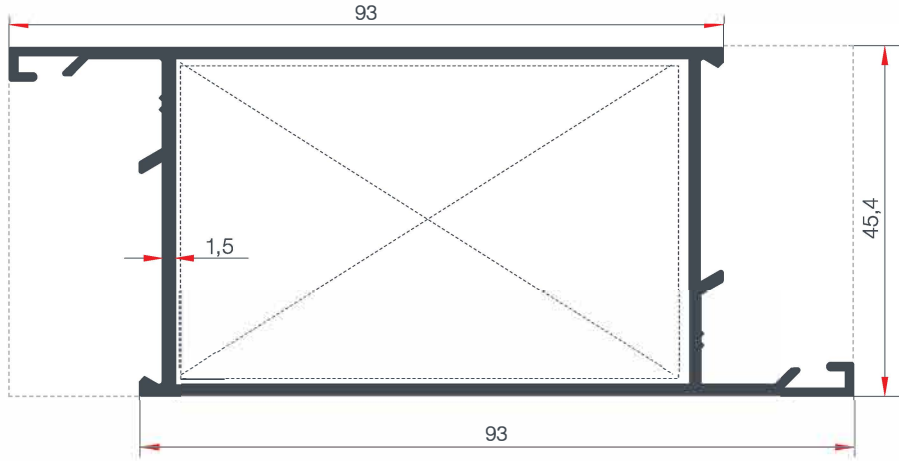

1,022

AĞIRLIK (kg/m) / WEIGHT

1,066.6

AĞIRLIK (kg/m) / WEIGHT

1,170.7

040500

AĞIRLIK (kg/m) / WEIGHT

1,170.7