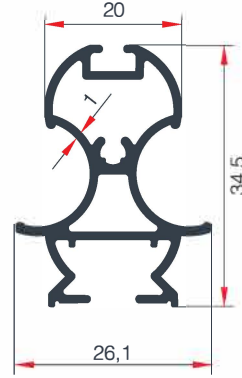

039636

AĞIRLIK (kg/m) / WEIGHT
438,20

040045

AĞIRLIK (kg/m) / WEIGHT
277,70

039626

AĞIRLIK (kg/m) / WEIGHT
439

039630

AĞIRLIK (kg/m) / WEIGHT
330,30