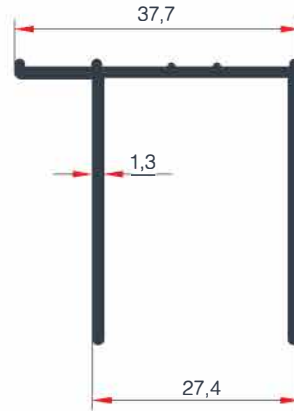

039634

AĞIRLIK (kg/m) / WEIGHT
425,50

039625

AĞIRLIK (kg/m) / WEIGHT
308,30

039633

AĞIRLIK (kg/m) / WEIGHT
260

039632

AĞIRLIK (kg/m) / WEIGHT
512,70