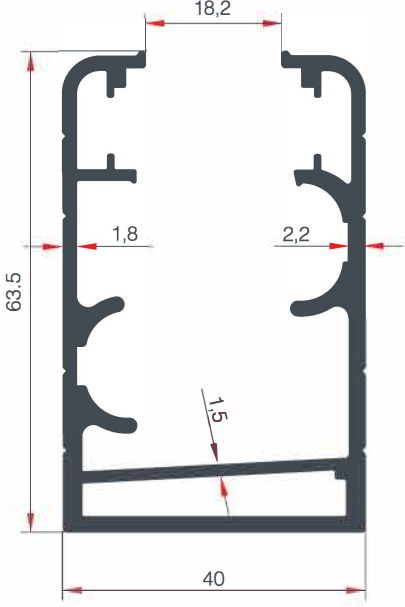

038198

AĞIRLIK (kg/m) / WEIGHT
0,271

CAM BALKON PROFİLLER PROFILES

ALUSED A.Ş

52911

AĞIRLIK (kg/m) / WEIGHT
1,404

52911 - İNCE

AĞIRLIK (kg/m) / WEIGHT
1197,8