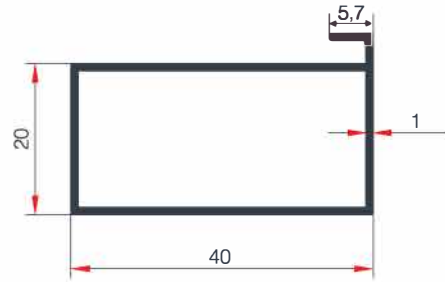

04093

AĞIRLIK (kg/m) / WEIGHT
0,336