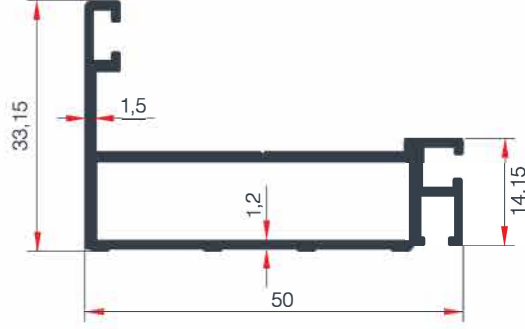

053522

AĞIRLIK (kg/m) / WEIGHT

590,50