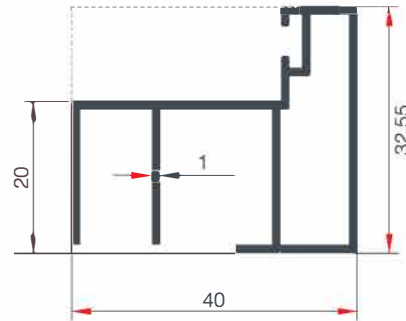

057326

AĞIRLIK (kg/m) / WEIGHT
482,4