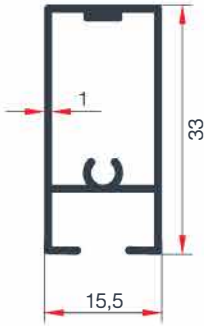

039636

AĞIRLIK (kg/m) / WEIGHT
438,20

040045

AĞIRLIK (kg/m) / WEIGHT
277,70

039626

AĞIRLIK (kg/m) / WEIGHT
439

039630

AĞIRLIK (kg/m) / WEIGHT
330,30