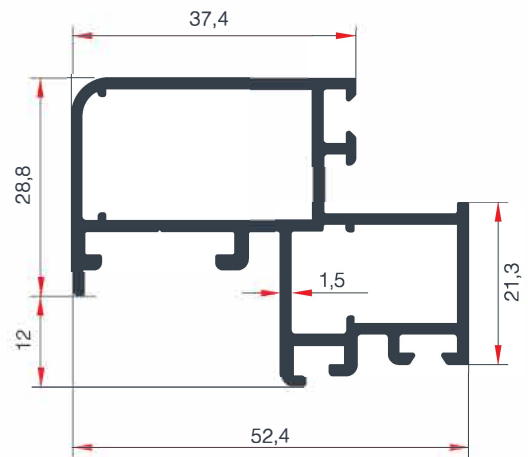

ALS 55 YALITIMLI PROFİL DETAYLARI

INSULATED PROFILES DETAILS

053486

AĞIRLIK (kg/m) / WEIGHT
832,50

040506

AĞIRLIK (kg/m) / WEIGHT
826,50

07988

AĞIRLIK (kg/m) / WEIGHT
0,650