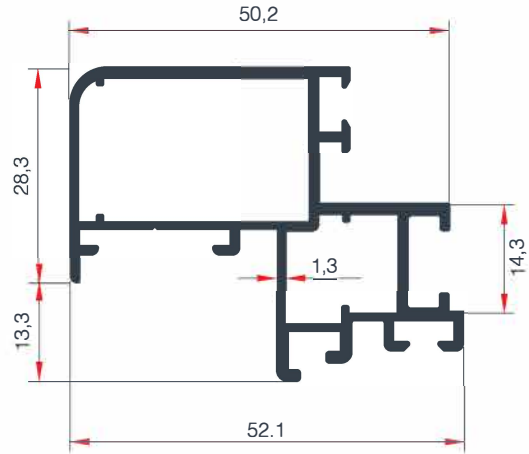

INSULATED PROFILES DETAILS

ALS 55 YALITIMLI PROFİL DETAYLARI

INSULATED PROFILES DETAILS

ALS 55 YALITIMLI PROFİL DETAYLARI

INSULATED PROFILES DETAILS

ALS 55 YALITIMLI PROFİL DETAYLARI INSULATED PROFILES DETAILS

ALS 55 YALITIMLI PROFİL DETAYLARI

INSULATED PROFILES DETAILS

053486

AĞIRLIK (kg/m) / WEIGHT
832,50

040506

AĞIRLIK (kg/m) / WEIGHT
826,50

07988

AĞIRLIK (kg/m) / WEIGHT
0,650