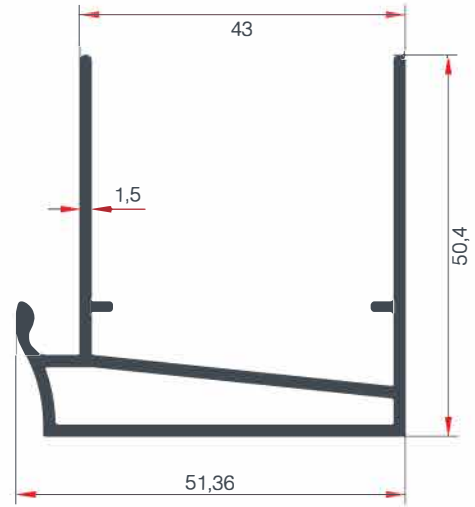

AĞIRLIK (kg/m) / WEIGHT

870.40

57058

AĞIRLIK (kg/m) / WEIGHT

1,276.10

13713

AĞIRLIK (kg/m) / WEIGHT

1,276.10

CAM BALKON

PROFİLLER PROFILES

ALUSED A.Ş

59513

AĞIRLIK (kg/m) / WEIGHT

1164,8

59514

AĞIRLIK (kg/m) / WEIGHT