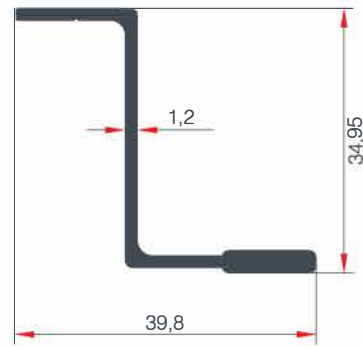

037689

AĞIRLIK (kg/m) / WEIGHT
373,90

037002

AĞIRLIK (kg/m) / WEIGHT
271

013383

AĞIRLIK (kg/m) / WEIGHT
0,266

037001

AĞIRLIK (kg/m) / WEIGHT
0,281

038198

AĞIRLIK (kg/m) / WEIGHT
0,271

CAM BALKON PROFİLLER PROFILES

ALUSED A.Ş

52911

AĞIRLIK (kg/m) / WEIGHT
1,404

52911 - İNCE

AĞIRLIK (kg/m) / WEIGHT
1197,8