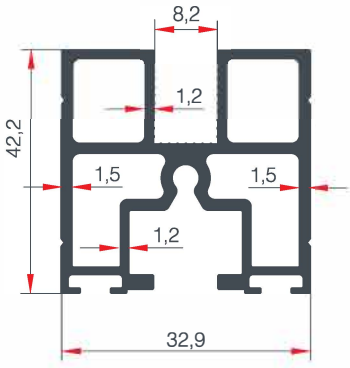

AĞIRLIK (kg/m) / WEIGHT
836

012372

AĞIRLIK (kg/m) / WEIGHT
0,862

03231

AĞIRLIK (kg/m) / WEIGHT
1,034

CAM BALKON

PROFİLLER PROFILES

ALUSED A.Ş

CAM BALKON

PROFİLLER PROFILES

ALUSED A.Ş

58907

AĞIRLIK (kg/m) / WEIGHT
779,9

58908

AĞIRLIK (kg/m) / WEIGHT
669,1

58911