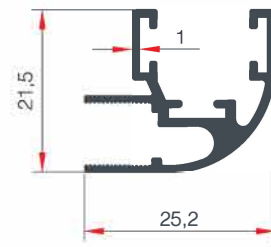

057329

AĞIRLIK (kg/m) / WEIGHT
296,70