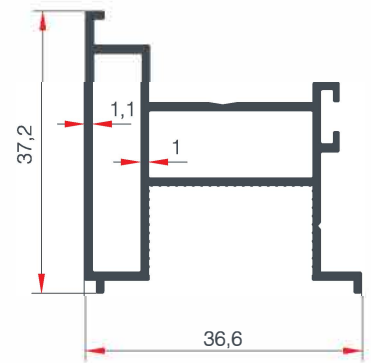

AĞIRLIK (kg/m) / WEIGHT
308,1

58912

AĞIRLIK (kg/m) / WEIGHT
308,1

58915

AĞIRLIK (kg/m) / WEIGHT
489,2

58914

AĞIRLIK (kg/m) / WEIGHT
472,6

CAM BALKON