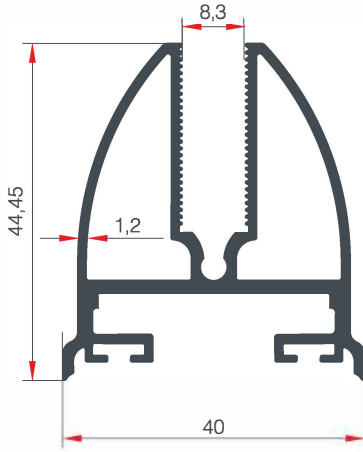

CAM BALKON

PROFİLLER PROFILES

ALUSED A.Ş

051652

AĞIRLIK (kg/m) / WEIGHT
927.90

051652 - ince

AĞIRLIK (kg/m) / WEIGHT
775.10

052912

AĞIRLIK (kg/m) / WEIGHT
836

012372

AĞIRLIK (kg/m) / WEIGHT
0,862

03231

AĞIRLIK (kg/m) / WEIGHT
1,034

CAM BALKON

PROFİLLER PROFILES

ALUSED A.Ş

CAM BALKON

PROFİLLER PROFILES

ALUSED A.Ş

58907

AĞIRLIK (kg/m) / WEIGHT
779,9

58908

AĞIRLIK (kg/m) / WEIGHT
669,1

58911