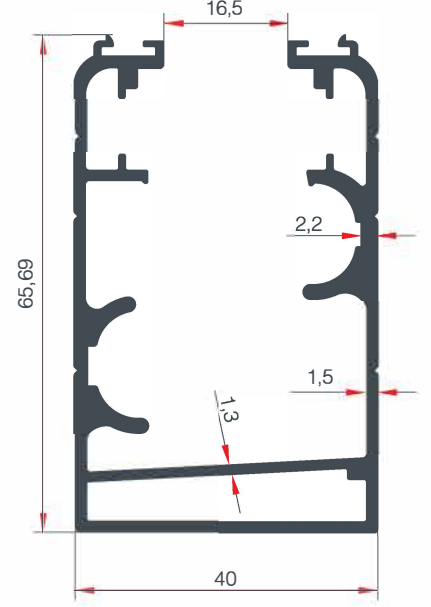

038198

AĞIRLIK (kg/m) / WEIGHT
0,271

CAM BALKON PROFİLLER PROFILES

ALUSED A.Ş

52911

AĞIRLIK (kg/m) / WEIGHT
1,404

52911 - İNCE

AĞIRLIK (kg/m) / WEIGHT
1197,8