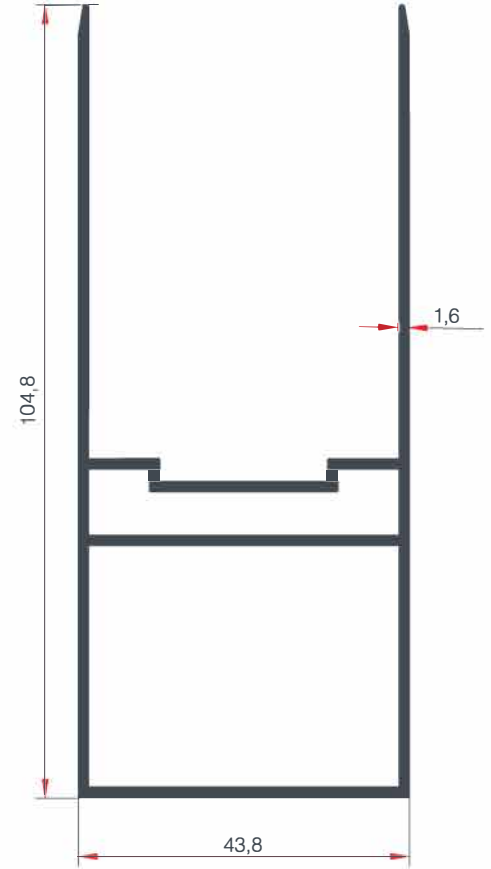

58917

AĞIRLIK (kg/m) / WEIGHT
765,3

58913

AĞIRLIK (kg/m) / WEIGHT
387,8

CAM BALKON

PROFİLLER PROFILES

ALUSED A.Ş

50116

AĞIRLIK (kg/m) / WEIGHT

870.40

57058

AĞIRLIK (kg/m) / WEIGHT

1,276.10

13713

AĞIRLIK (kg/m) / WEIGHT

1,276.10

CAM BALKON

PROFİLLER PROFILES

ALUSED A.Ş

59513

AĞIRLIK (kg/m) / WEIGHT

1164,8

59514

AĞIRLIK (kg/m) / WEIGHT