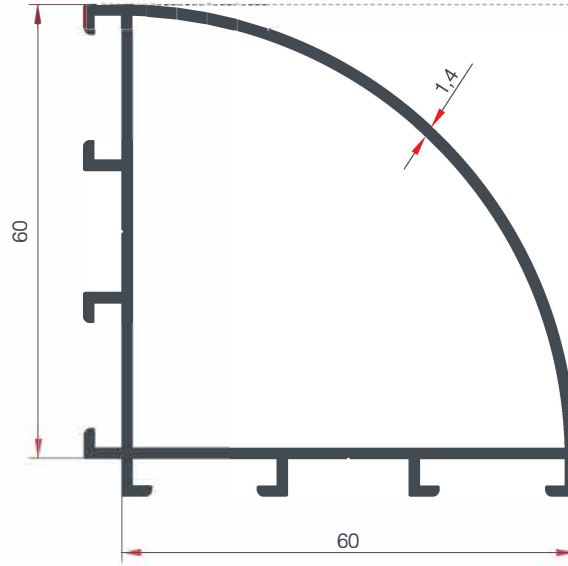

ALS 60 PROFİLLER PROFILES

59413

AĞIRLIK (kg/m) / WEIGHT

1017,6