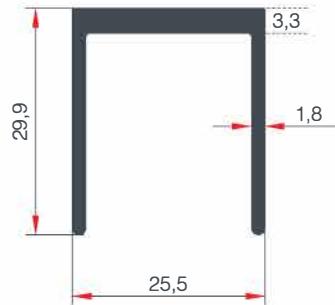

AĞIRLIK (kg/m) / WEIGHT
0,28

55010

AĞIRLIK (kg/m) / WEIGHT
0,35

55011

AĞIRLIK (kg/m) / WEIGHT
0,17

59447

AĞIRLIK (kg/m) / WEIGHT
485,6

ALS 55 YALITIMSIZ PROFİLLER UNINSULATED PROFILES