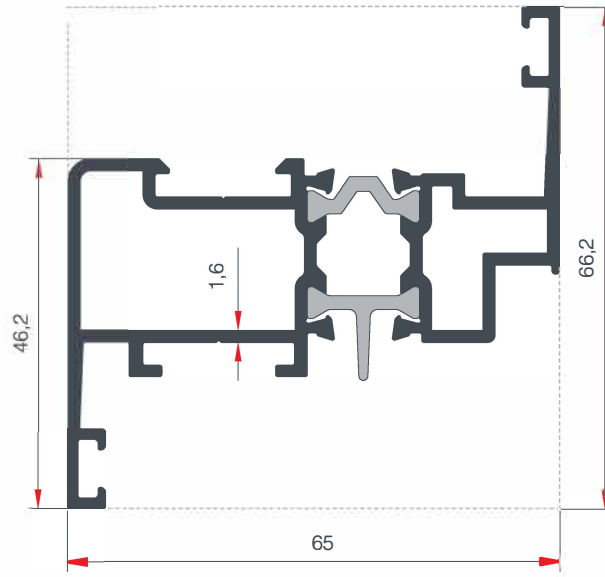

ALS 55 YALITIMLI PROFİLLER INSULATED PROFILES

55003

AĞIRLIK (kg/m) / WEIGHT

1,4