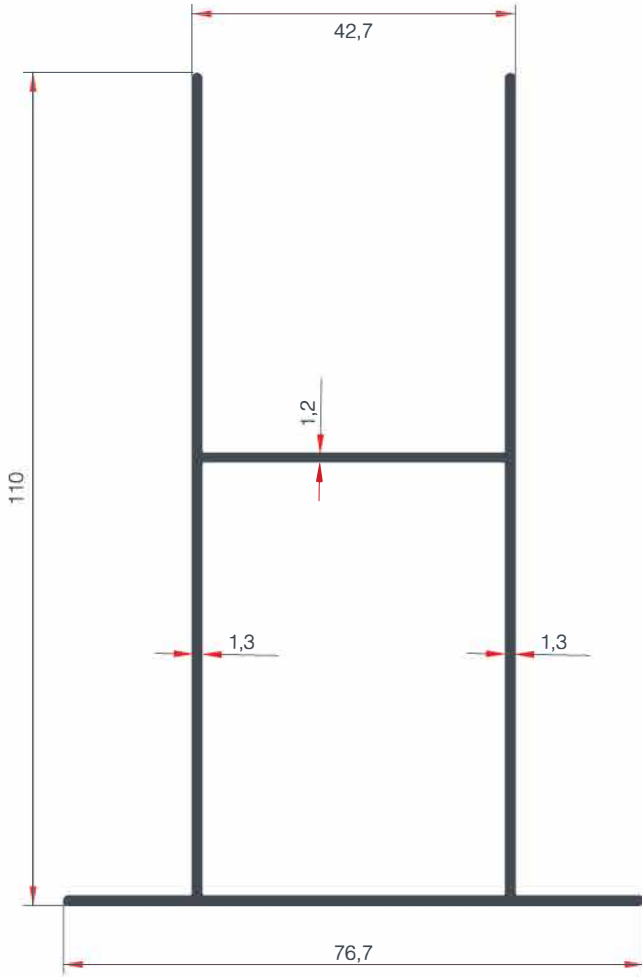

CAM BALKON

PROFİLLER PROFILES

ALUSED A.Ş

59513

AĞIRLIK (kg/m) / WEIGHT

1164,8