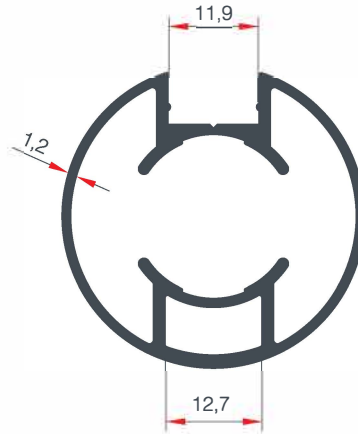

041109

AĞIRLIK (kg/m) / WEIGHT
715,40