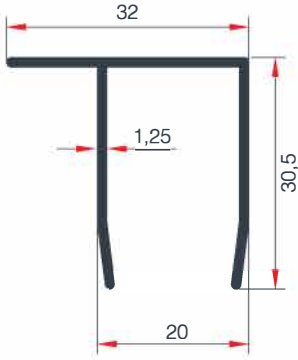

040044

AĞIRLIK (kg/m) / WEIGHT
305,60