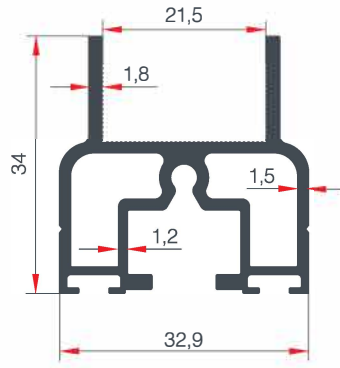

CAM BALKON

PROFİLLER PROFILES

ALUSED A.Ş

58907

AĞIRLIK (kg/m) / WEIGHT
779,9

58908

AĞIRLIK (kg/m) / WEIGHT
669,1

58911

AĞIRLIK (kg/m) / WEIGHT
308,1

58912

AĞIRLIK (kg/m) / WEIGHT
308,1

58915

AĞIRLIK (kg/m) / WEIGHT
489,2

58914

AĞIRLIK (kg/m) / WEIGHT
472,6

CAM BALKON