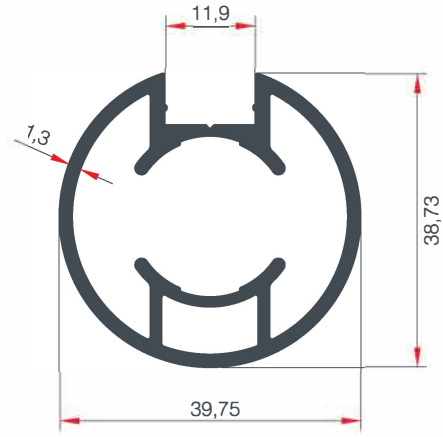

833,9

CAM BALKON

PROFİLLER PROFILES

ALUSED A.Ş

057327

AĞIRLIK (kg/m) / WEIGHT
325,70

052913

AĞIRLIK (kg/m) / WEIGHT
182,30

052914

AĞIRLIK (kg/m) / WEIGHT
126,80

057328

AĞIRLIK (kg/m) / WEIGHT
144,70

057329

AĞIRLIK (kg/m) / WEIGHT
296,70

058296

AĞIRLIK (kg/m) / WEIGHT
573,70