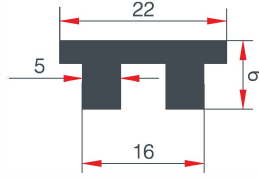

047788

AĞIRLIK (kg/m) / WEIGHT

341,4