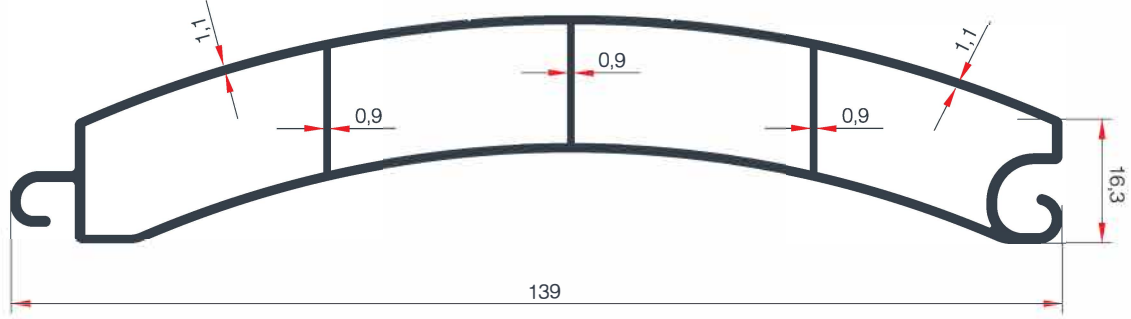

037294

AĞIRLIK (kg/m) / WEIGHT

1,115.40