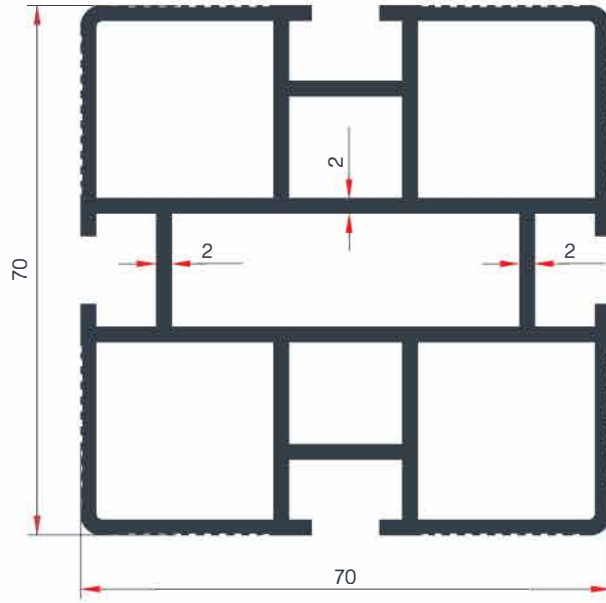

056290

AĞIRLIK (kg/m) / WEIGHT
2,752.30