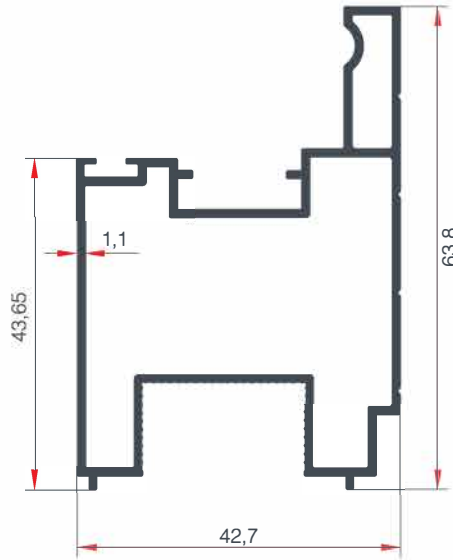

AĞIRLIK (kg/m) / WEIGHT
308,1

58912

AĞIRLIK (kg/m) / WEIGHT
308,1

58915

AĞIRLIK (kg/m) / WEIGHT
489,2

58914

AĞIRLIK (kg/m) / WEIGHT
472,6

CAM BALKON

PROFİLLER PROFILES

ALUSED A.Ş

58909

AĞIRLIK (kg/m) / WEIGHT
554,5

58910

AĞIRLIK (kg/m) / WEIGHT
448,2

58916

AĞIRLIK (kg/m) / WEIGHT
767,2

58917

AĞIRLIK (kg/m) / WEIGHT
765,3

58913

AĞIRLIK (kg/m) / WEIGHT
387,8

CAM BALKON

PROFİLLER PROFILES

ALUSED A.Ş

50116