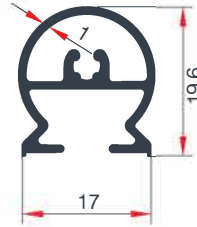

039629

AĞIRLIK (kg/m) / WEIGHT
245,20