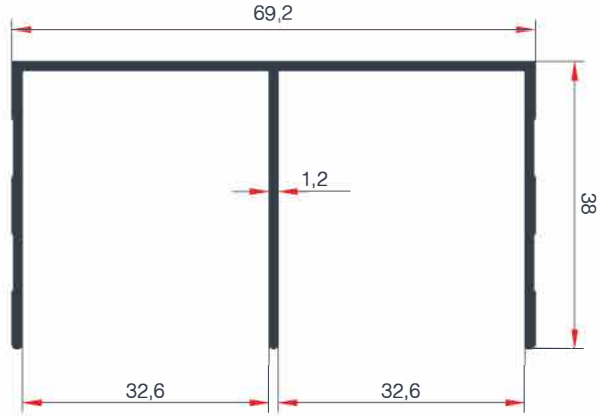

039909

AĞIRLIK (kg/m) / WEIGHT
563