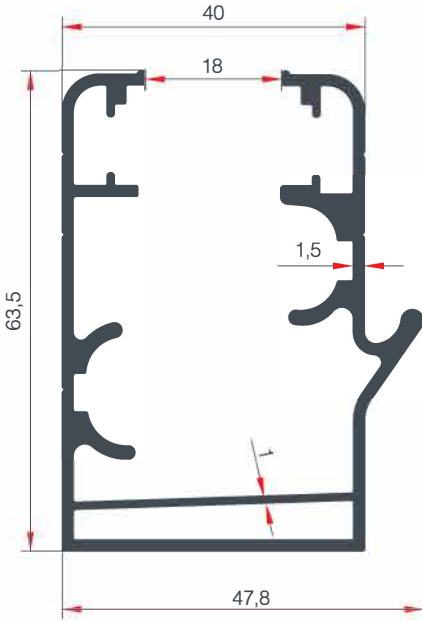

038198

AĞIRLIK (kg/m) / WEIGHT
0,271

CAM BALKON PROFİLLER PROFILES

ALUSED A.Ş

52911

AĞIRLIK (kg/m) / WEIGHT
1,404

52911 - İNCE

AĞIRLIK (kg/m) / WEIGHT
1197,8

59109

AĞIRLIK (kg/m) / WEIGHT
1272,1

59979

AĞIRLIK (kg/m) / WEIGHT
1230,3

57324

AĞIRLIK (kg/m) / WEIGHT
1,382,90

59372

AĞIRLIK (kg/m) / WEIGHT
1367,2