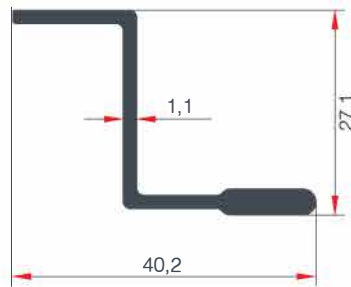

038198

AĞIRLIK (kg/m) / WEIGHT
0,271

CAM BALKON PROFİLLER PROFILES

ALUSED A.Ş

52911

AĞIRLIK (kg/m) / WEIGHT
1,404

52911 - İNCE

AĞIRLIK (kg/m) / WEIGHT
1197,8