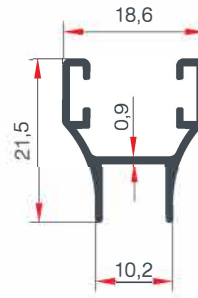

833,9

CAM BALKON

PROFİLLER PROFILES

ALUSED A.Ş

057327

AĞIRLIK (kg/m) / WEIGHT
325,70

052913

AĞIRLIK (kg/m) / WEIGHT
182,30