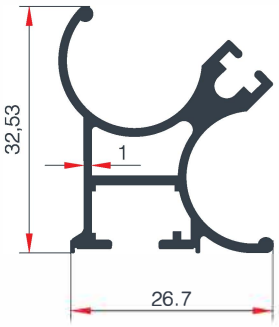

039631

AĞIRLIK (kg/m) / WEIGHT
421,10

039920

AĞIRLIK (kg/m) / WEIGHT
220,50

039629

AĞIRLIK (kg/m) / WEIGHT
245,20

039628

AĞIRLIK (kg/m) / WEIGHT
218,90