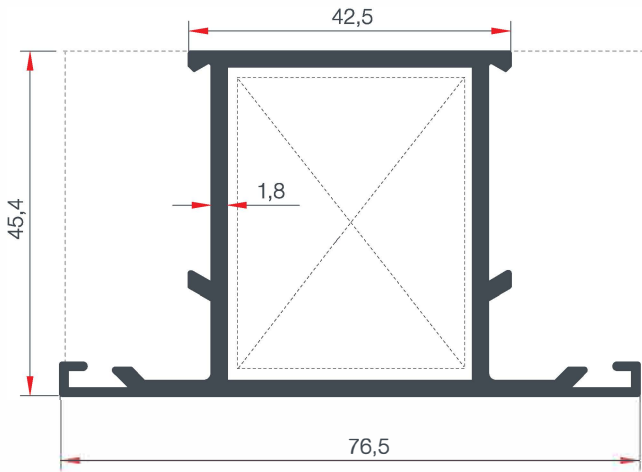

59398

AĞIRLIK (kg/m) / WEIGHT

1,022