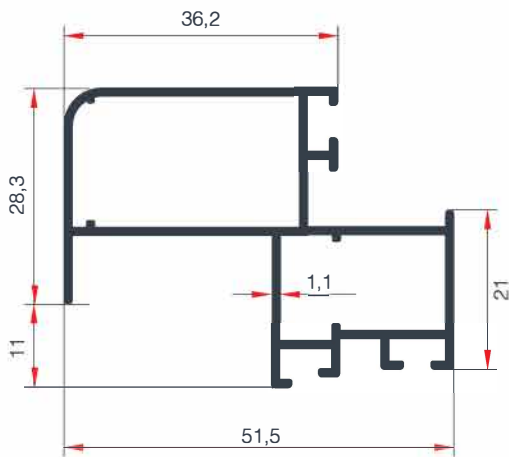

ALS 55 YALITIMLI PROFİL DETAYLARI

INSULATED PROFILES DETAILS

053486

AĞIRLIK (kg/m) / WEIGHT
832,50

040506

AĞIRLIK (kg/m) / WEIGHT
826,50

07988

AĞIRLIK (kg/m) / WEIGHT
0,650