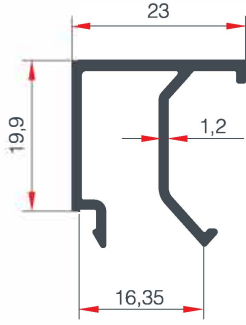

55007

AĞIRLIK (kg/m) / WEIGHT
2,05

ALS 55 YALITIMLI PROFİLLER INSULATED PROFILES

55008

AĞIRLIK (kg/m) / WEIGHT

2

ALS 55 YALITIMLI PROFİLLER INSULATED PROFILES

55009