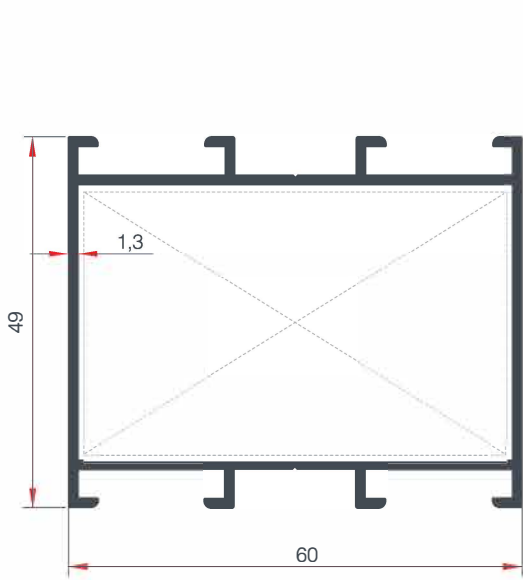

AĞIRLIK (kg/m) / WEIGHT
851,20

ALS 60 PROFİLLER PROFILES

59409

AĞIRLIK (kg/m) / WEIGHT

888,9

59410

AĞIRLIK (kg/m) / WEIGHT

940,40