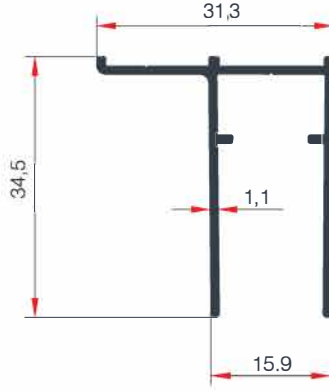

039625

AĞIRLIK (kg/m) / WEIGHT
308,30