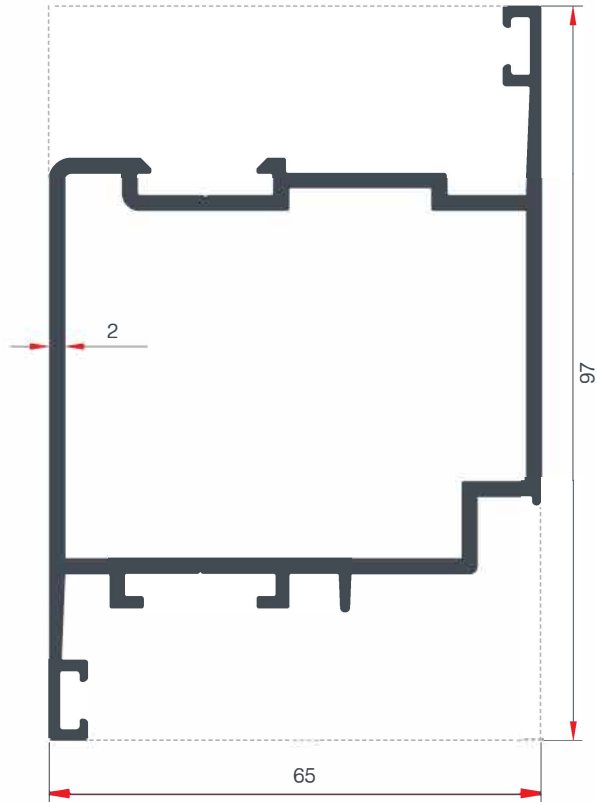

AĞIRLIK (kg/m) / WEIGHT
1130

13533

AĞIRLIK (kg/m) / WEIGHT
1249

ALS 55 YALITIMSIZ PROFİLLER UNINSULATED PROFILES

13534

AĞIRLIK (kg/m) / WEIGHT

1342

ALS 55 YALITIMSIZ PROFİLLER UNINSULATED PROFILES