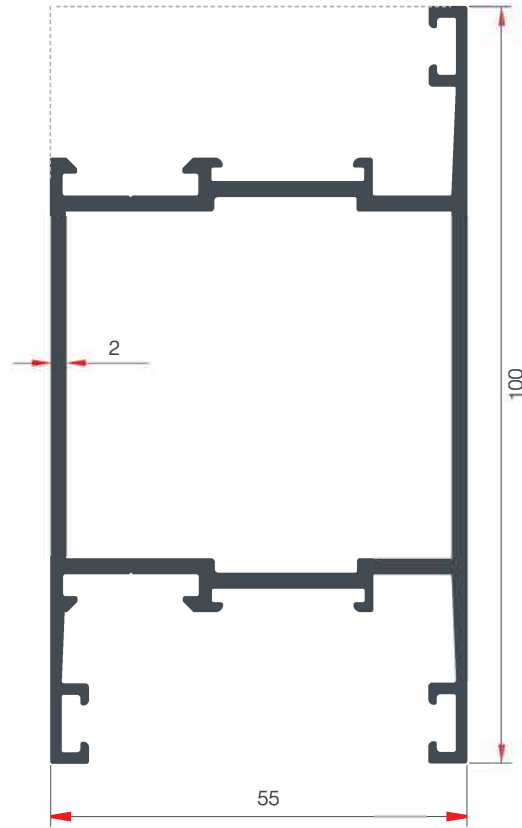

AĞIRLIK (kg/m) / WEIGHT
1130

13533

AĞIRLIK (kg/m) / WEIGHT
1249

ALS 55 YALITIMSIZ PROFİLLER UNINSULATED PROFILES

13534

AĞIRLIK (kg/m) / WEIGHT

1342

ALS 55 YALITIMSIZ PROFİLLER UNINSULATED PROFILES

13535

AĞIRLIK (kg/m) / WEIGHT
1662

ALS 55 YALITIMSIZ PROFİLLER UNINSULATED PROFILES

13536

AĞIRLIK (kg/m) / WEIGHT

1.670

ALS 55 YALITIMSIZ PROFİLLER UNINSULATED PROFILES

55009