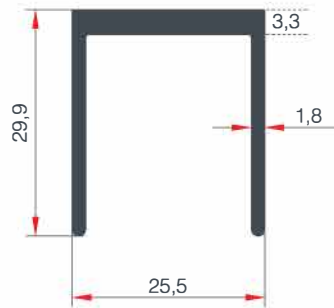

AĞIRLIK (kg/m) / WEIGHT
0,28

55010

AĞIRLIK (kg/m) / WEIGHT
0,35

55011

AĞIRLIK (kg/m) / WEIGHT
0,17

59447

AĞIRLIK (kg/m) / WEIGHT
485,6

ALS 55 YALITIMLI PROFİLLER INSULATED PROFILES

55012

AĞIRLIK (kg/m) / WEIGHT

4,3

ALS 55 YALITIMLI PROFİLLER INSULATED PROFILES

55013

AĞIRLIK (kg/m) / WEIGHT

5,7

ALS 55 YALITIMLI PROFİL DETAYLARI