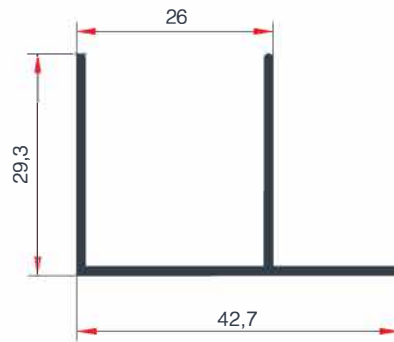

04114

AĞIRLIK (kg/m) / WEIGHT
0,320