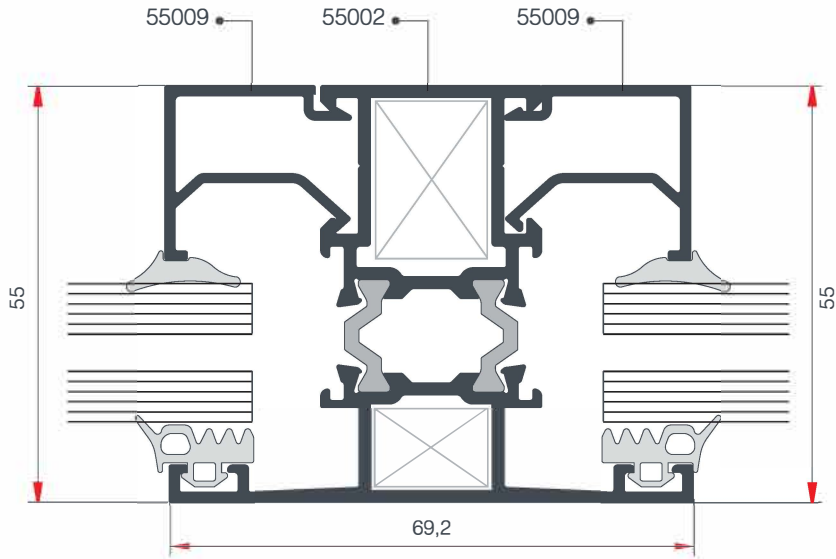

55012

AĞIRLIK (kg/m) / WEIGHT

4,3

ALS 55 YALITIMLI PROFİLLER INSULATED PROFILES

55013

AĞIRLIK (kg/m) / WEIGHT

5,7

ALS 55 YALITIMLI PROFİL DETAYLARI

INSULATED PROFILES DETAILS

ALS 55 YALITIMLI PROFİL DETAYLARI

INSULATED PROFILES DETAILS

ALS 55 YALITIMLI PROFİL DETAYLARI

INSULATED PROFILES DETAILS

ALS 55 YALITIMLI PROFİL DETAYLARI INSULATED PROFILES DETAILS