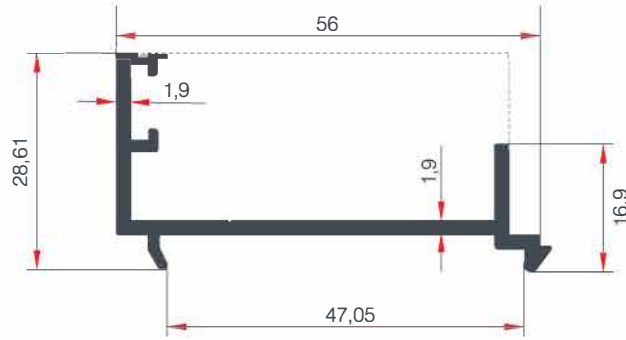

59415

AĞIRLIK (kg/m) / WEIGHT
541,5