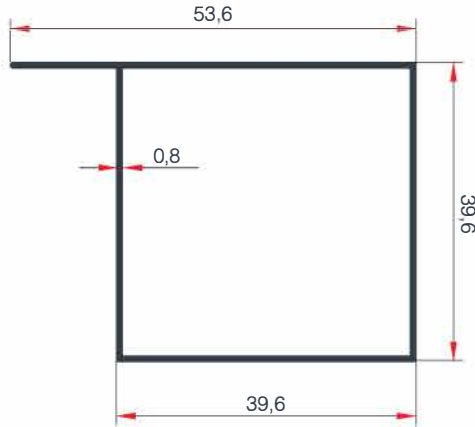

AĞIRLIK (kg/m) / WEIGHT

0,726

04101

AĞIRLIK (kg/m) / WEIGHT
0,350

04100

AĞIRLIK (kg/m) / WEIGHT
0,391

050473

AĞIRLIK (kg/m) / WEIGHT
366,40