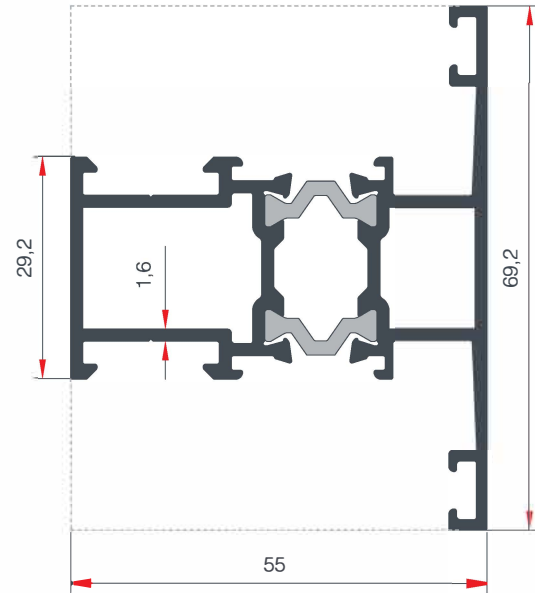

ALS 55 YALITIMSIZ PROFİL DETAYLARI

UNINSULATED PROFILES DETAILS

ALS 55 YALITIMLI PROFİLLER INSULATED PROFILES

55001

AĞIRLIK (kg/m) / WEIGHT

1,3

55002

AĞIRLIK (kg/m) / WEIGHT