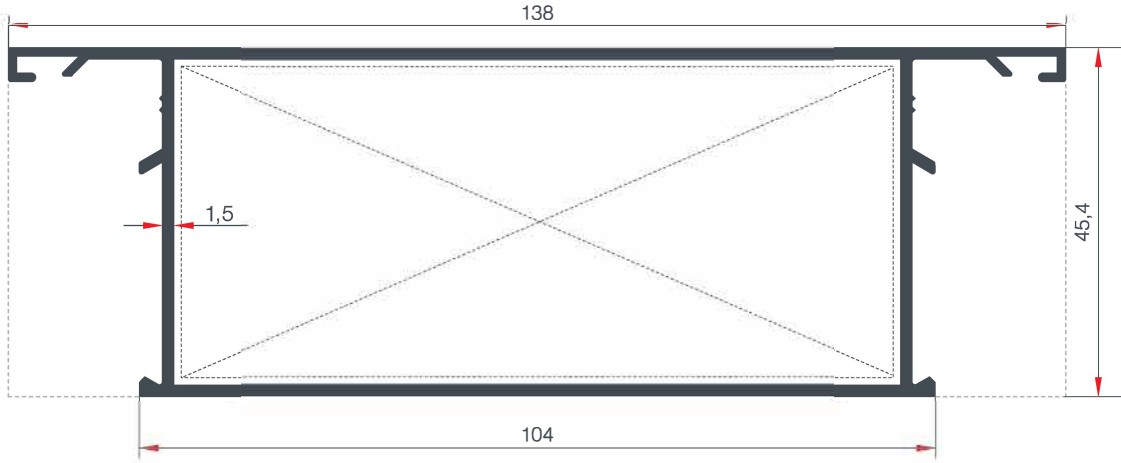

040499

AĞIRLIK (kg/m) / WEIGHT

1,398.4