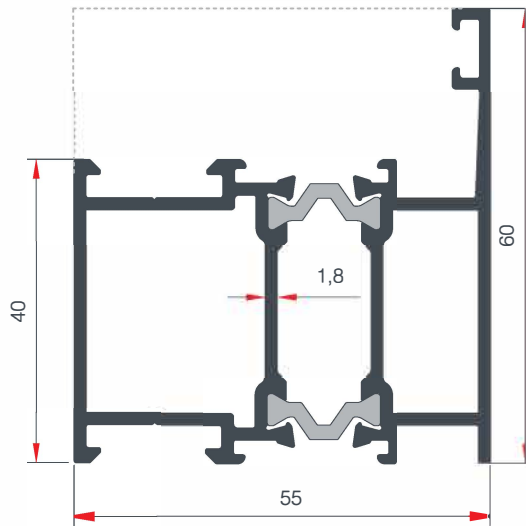

1,35

ALS 55 YALITIMLI PROFİLLER INSULATED PROFILES

55003

AĞIRLIK (kg/m) / WEIGHT

1,4

55004

AĞIRLIK (kg/m) / WEIGHT

1,45