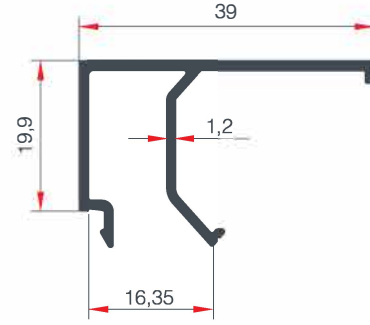

55007

AĞIRLIK (kg/m) / WEIGHT
2,05

ALS 55 YALITIMLI PROFİLLER INSULATED PROFILES

55008

AĞIRLIK (kg/m) / WEIGHT

2

ALS 55 YALITIMLI PROFİLLER INSULATED PROFILES

55009

AĞIRLIK (kg/m) / WEIGHT
0,28

55010

AĞIRLIK (kg/m) / WEIGHT
0,35

55011

AĞIRLIK (kg/m) / WEIGHT
0,17

59447

AĞIRLIK (kg/m) / WEIGHT
485,6

ALS 55 YALITIMLI PROFİLLER INSULATED PROFILES