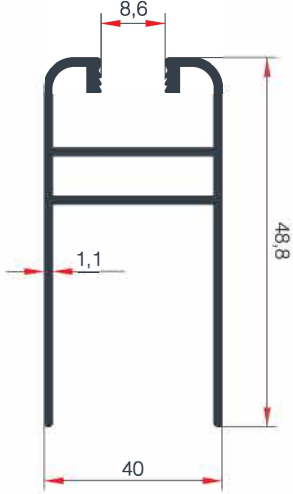

039060

AĞIRLIK (kg/m) / WEIGHT
439,80