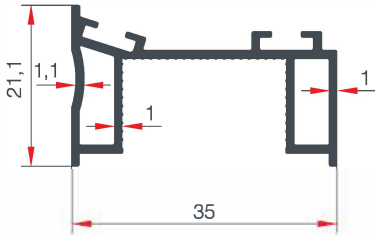

58912

AĞIRLIK (kg/m) / WEIGHT
308,1