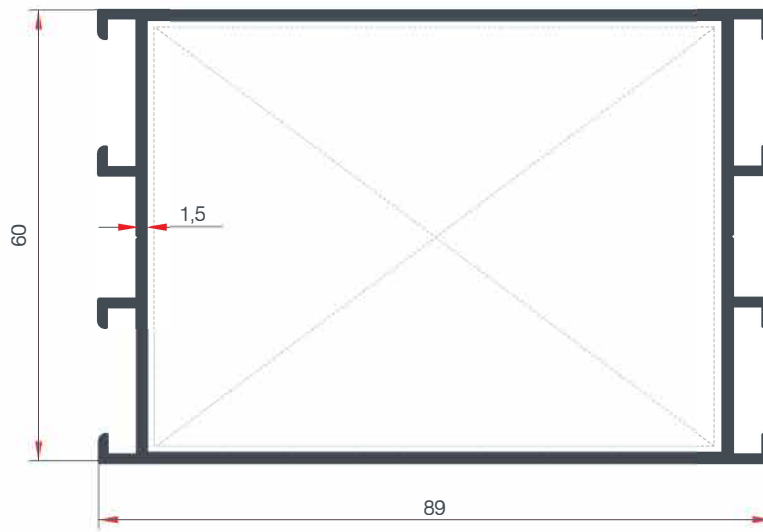

AĞIRLIK (kg/m) / WEIGHT
851,20

ALS 60 PROFİLLER PROFILES

59409

AĞIRLIK (kg/m) / WEIGHT

888,9

59410

AĞIRLIK (kg/m) / WEIGHT

940,40