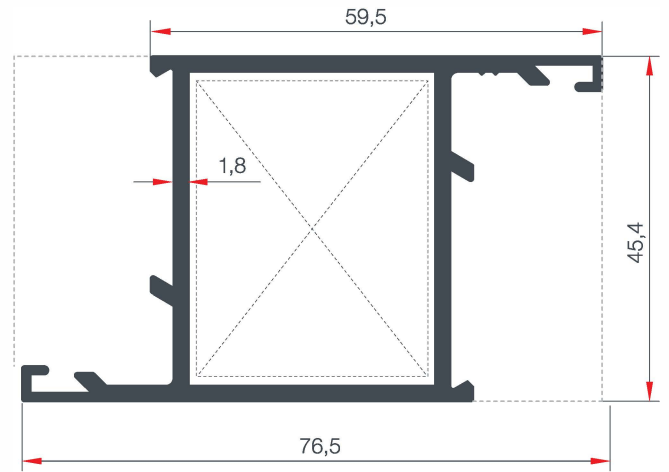

59397

AĞIRLIK (kg/m) / WEIGHT

0,930

59398

AĞIRLIK (kg/m) / WEIGHT

1,022

59399

AĞIRLIK (kg/m) / WEIGHT