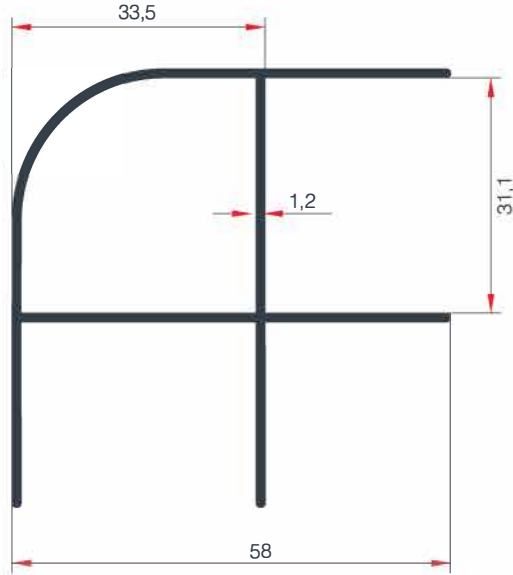

040043

AĞIRLIK (kg/m) / WEIGHT
541,70

040044

AĞIRLIK (kg/m) / WEIGHT
305,60

040042

AĞIRLIK (kg/m) / WEIGHT
390,80

040029

AĞIRLIK (kg/m) / WEIGHT
497,20