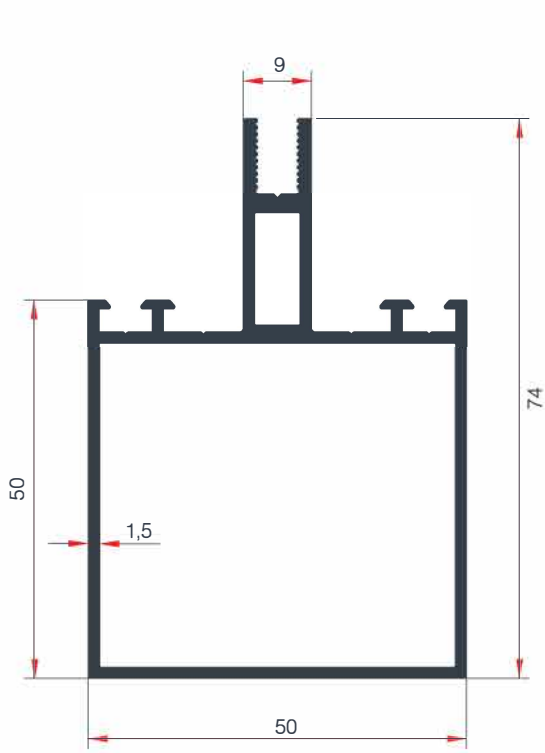

057117

AĞIRLIK (kg/m) / WEIGHT
1,145