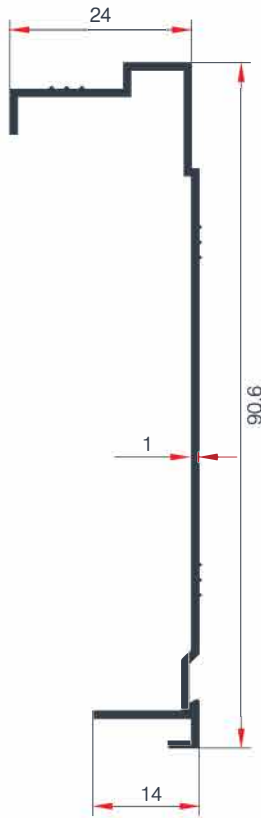

022024

AĞIRLIK (kg/m) / WEIGHT
656,60