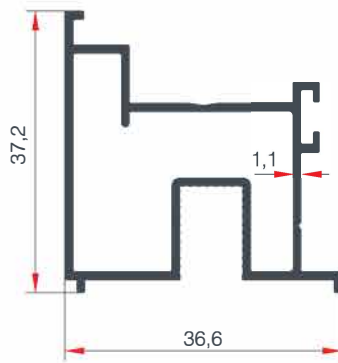

58915

AĞIRLIK (kg/m) / WEIGHT
489,2