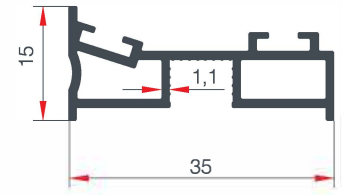

CAM BALKON

PROFİLLER PROFILES

ALUSED A.Ş

58907

AĞIRLIK (kg/m) / WEIGHT
779,9

58908

AĞIRLIK (kg/m) / WEIGHT
669,1

58911