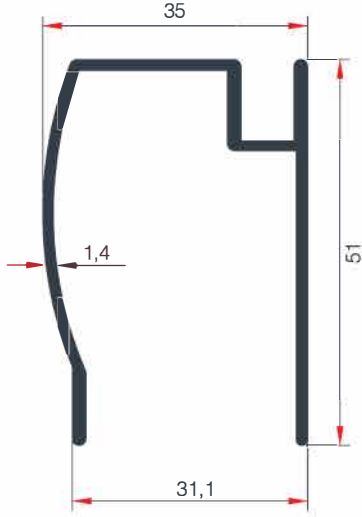

039658

AĞIRLIK (kg/m) / WEIGHT
577,70