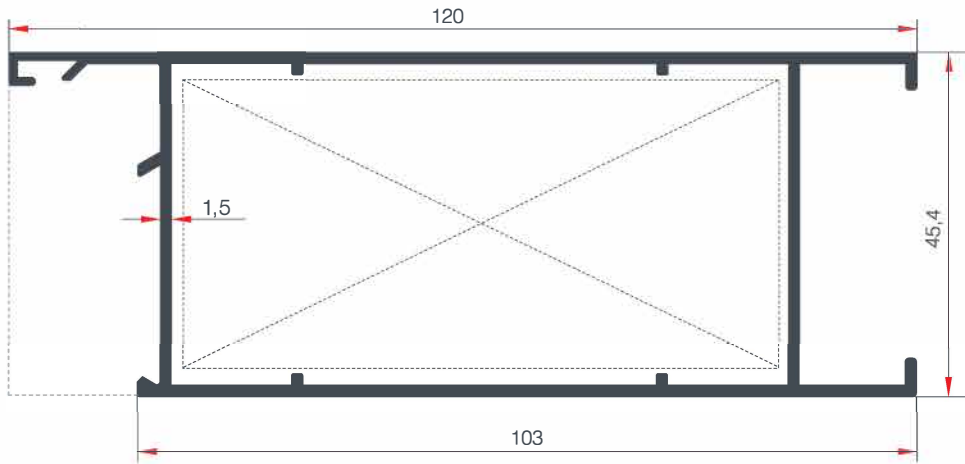

1,022

AĞIRLIK (kg/m) / WEIGHT

1,066.6

AĞIRLIK (kg/m) / WEIGHT

1,170.7

040500

AĞIRLIK (kg/m) / WEIGHT

1,170.7