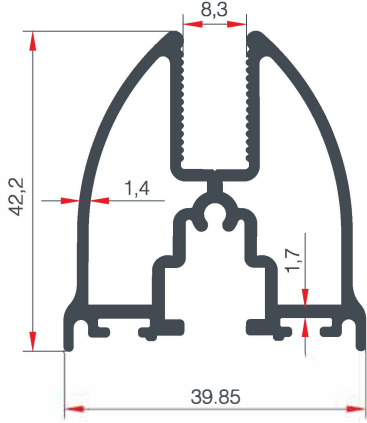

038198

AĞIRLIK (kg/m) / WEIGHT
0,271

CAM BALKON PROFİLLER PROFILES

ALUSED A.Ş

52911

AĞIRLIK (kg/m) / WEIGHT
1,404

52911 - İNCE

AĞIRLIK (kg/m) / WEIGHT
1197,8

59109

AĞIRLIK (kg/m) / WEIGHT
1272,1

59979

AĞIRLIK (kg/m) / WEIGHT
1230,3

57324

AĞIRLIK (kg/m) / WEIGHT
1,382,90

59372

AĞIRLIK (kg/m) / WEIGHT
1367,2

CAM BALKON

PROFİLLER PROFILES

ALUSED A.Ş

051652

AĞIRLIK (kg/m) / WEIGHT
927.90

051652 - ince

AĞIRLIK (kg/m) / WEIGHT
775.10

052912

AĞIRLIK (kg/m) / WEIGHT
836

012372

AĞIRLIK (kg/m) / WEIGHT
0,862

03231

AĞIRLIK (kg/m) / WEIGHT
1,034

CAM BALKON

PROFİLLER PROFILES

ALUSED A.Ş