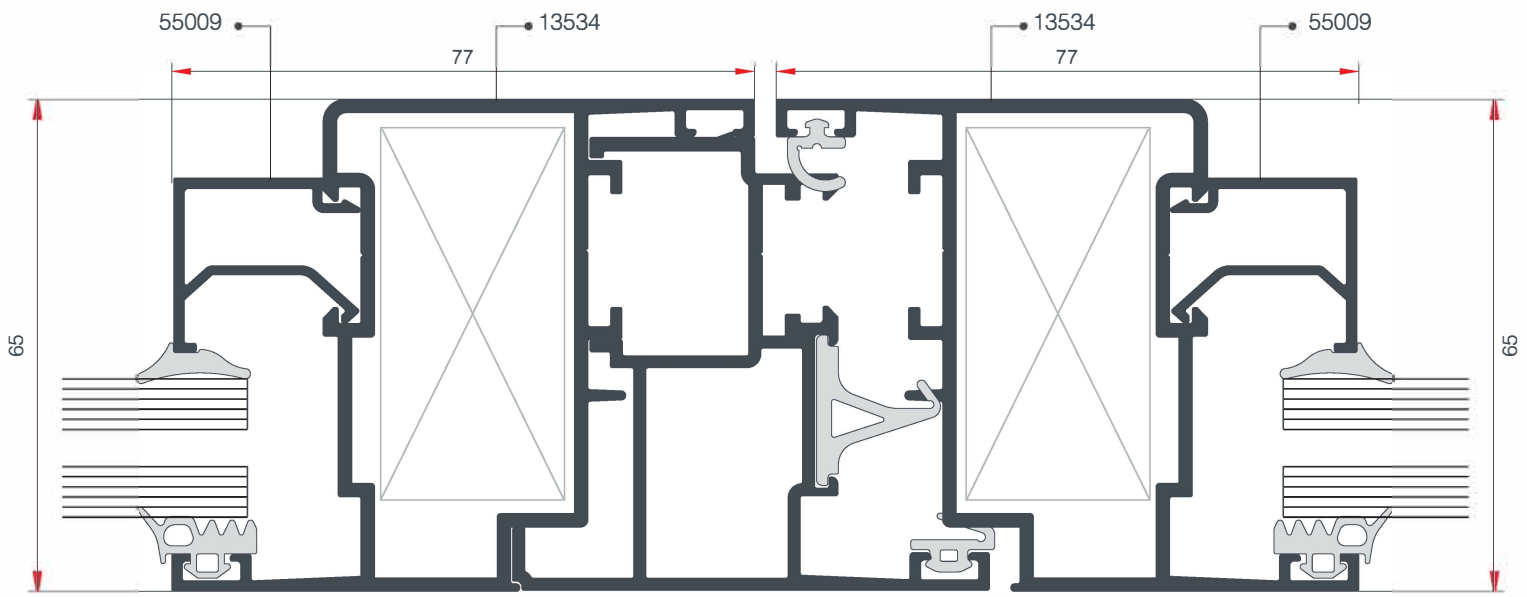

ALS 55 YALITIMSIZ PROFİL DETAYLARI

UNINSULATED PROFILES DETAILS