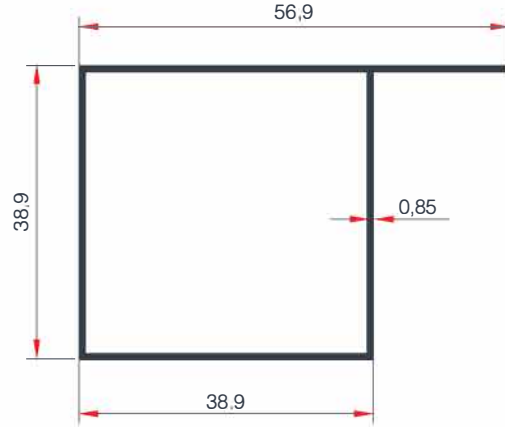

04100

AĞIRLIK (kg/m) / WEIGHT
0,391