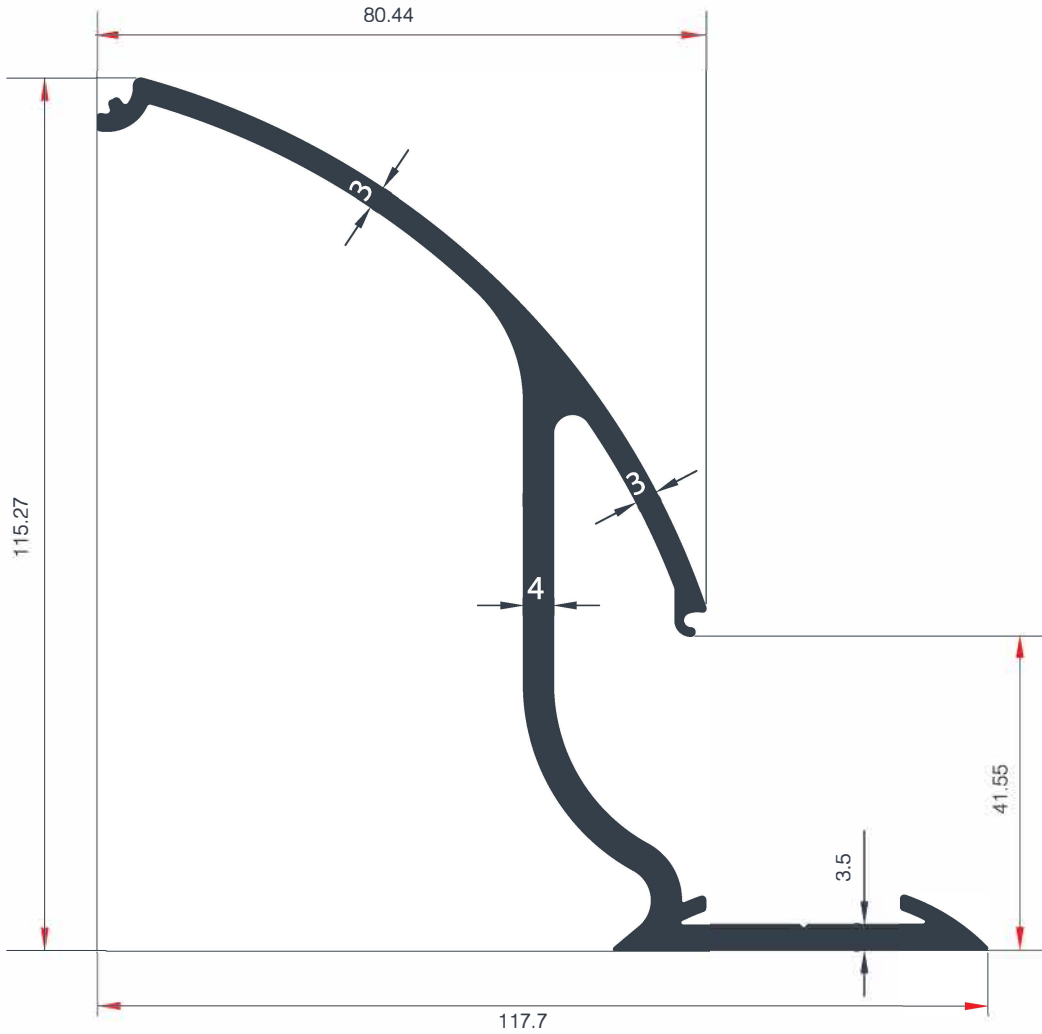

9000

AĞIRLIK (kg/m) / WEIGHT
1,188

9001

AĞIRLIK (kg/m) / WEIGHT
0,850

58486

AĞIRLIK (kg/m) / WEIGHT
569.1

58485

AĞIRLIK (kg/m) / WEIGHT
2360.4