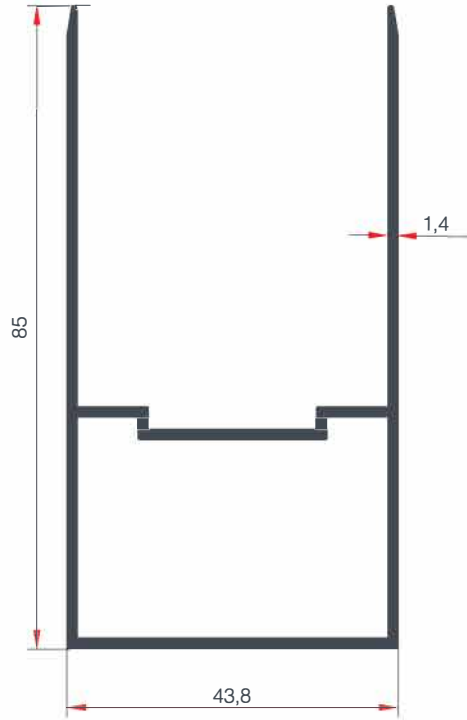

58917

AĞIRLIK (kg/m) / WEIGHT
765,3

58913

AĞIRLIK (kg/m) / WEIGHT
387,8

CAM BALKON

PROFİLLER PROFILES

ALUSED A.Ş

50116

AĞIRLIK (kg/m) / WEIGHT

870.40

57058

AĞIRLIK (kg/m) / WEIGHT

1,276.10

13713

AĞIRLIK (kg/m) / WEIGHT

1,276.10