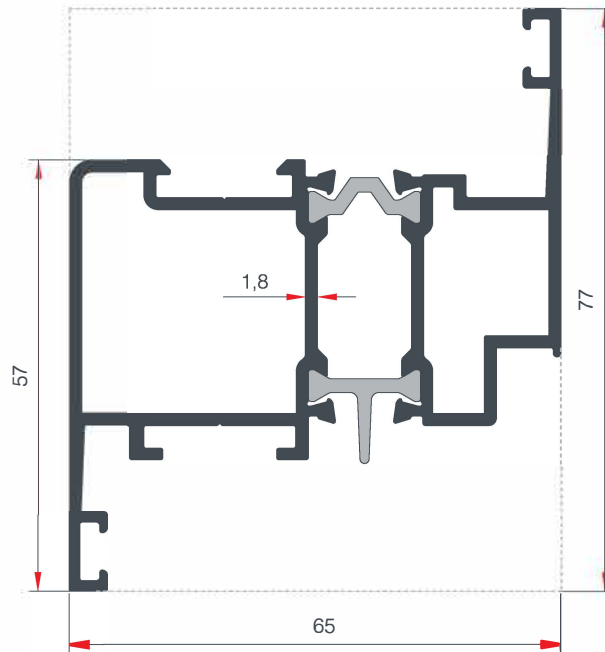

55006

AĞIRLIK (kg/m) / WEIGHT

1,65