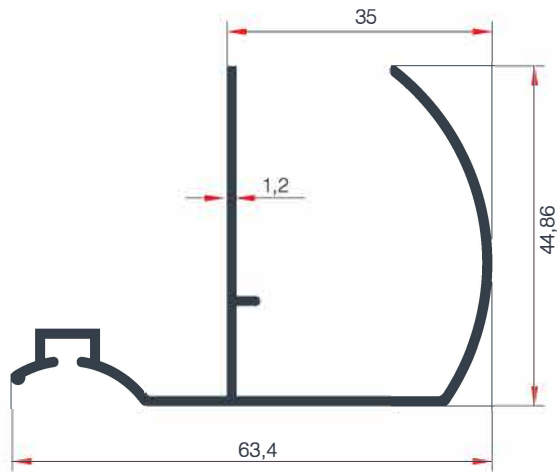

039659

AĞIRLIK (kg/m) / WEIGHT
444,70

039658

AĞIRLIK (kg/m) / WEIGHT
577,70

039627

AĞIRLIK (kg/m) / WEIGHT
645,50

049743

AĞIRLIK (kg/m) / WEIGHT
475,80