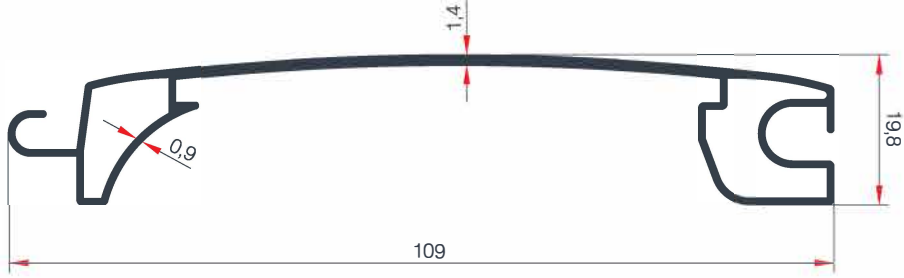

024254

AĞIRLIK (kg/m) / WEIGHT

654,20