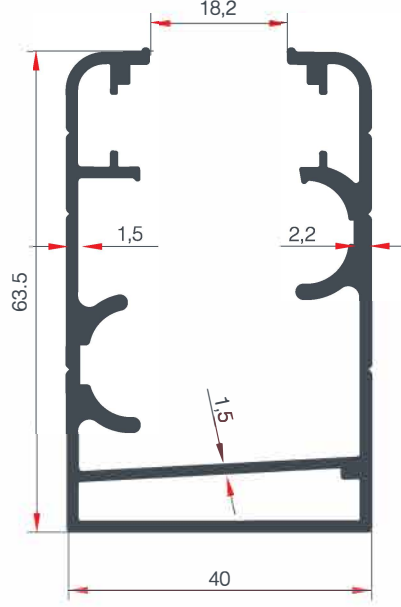

038198

AĞIRLIK (kg/m) / WEIGHT
0,271

CAM BALKON PROFİLLER PROFILES

ALUSED A.Ş

52911

AĞIRLIK (kg/m) / WEIGHT
1,404

52911 - İNCE

AĞIRLIK (kg/m) / WEIGHT
1197,8