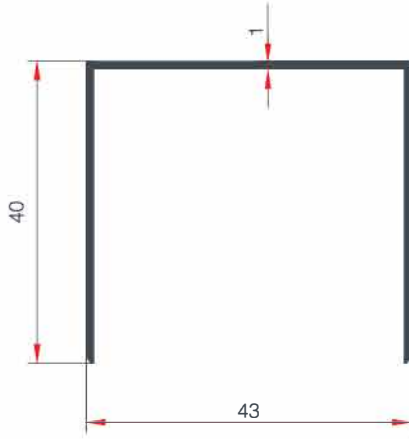

CAM BALKON

PROFİLLER PROFILES

ALUSED A.Ş

59513

AĞIRLIK (kg/m) / WEIGHT

1164,8

59514

AĞIRLIK (kg/m) / WEIGHT

833,9

CAM BALKON

PROFİLLER PROFILES

ALUSED A.Ş

057327

AĞIRLIK (kg/m) / WEIGHT
325,70

052913

AĞIRLIK (kg/m) / WEIGHT
182,30