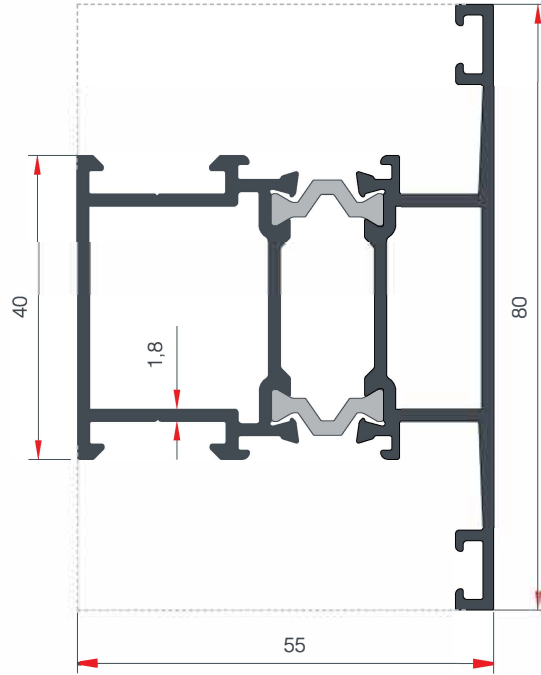

ALS 55 YALITIMLI PROFİLLER INSULATED PROFILES

55005

AĞIRLIK (kg/m) / WEIGHT

1,6