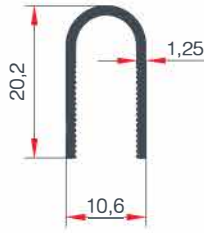

057328

AĞIRLIK (kg/m) / WEIGHT
144,70