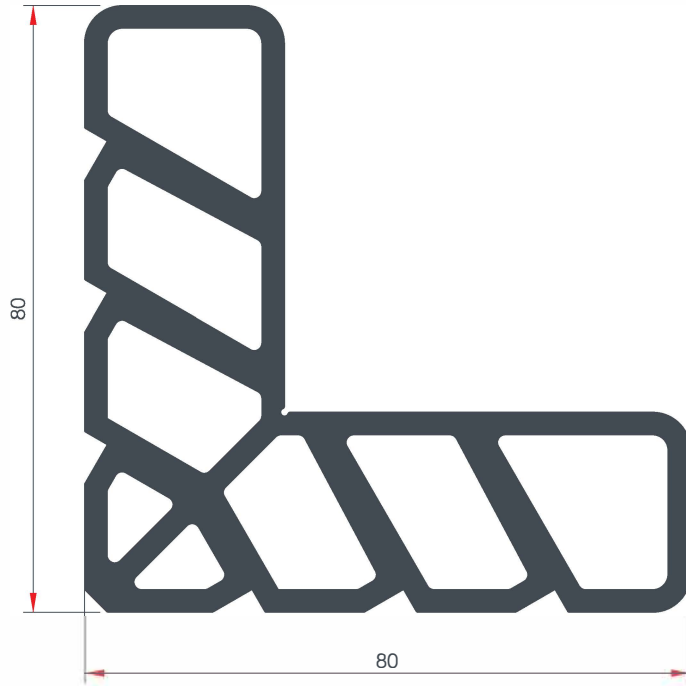

AĞIRLIK (kg/m) / WEIGHT
0,28

55010

AĞIRLIK (kg/m) / WEIGHT
0,35

55011

AĞIRLIK (kg/m) / WEIGHT
0,17

59447

AĞIRLIK (kg/m) / WEIGHT
485,6

ALS 55 YALITIMLI PROFİLLER INSULATED PROFILES