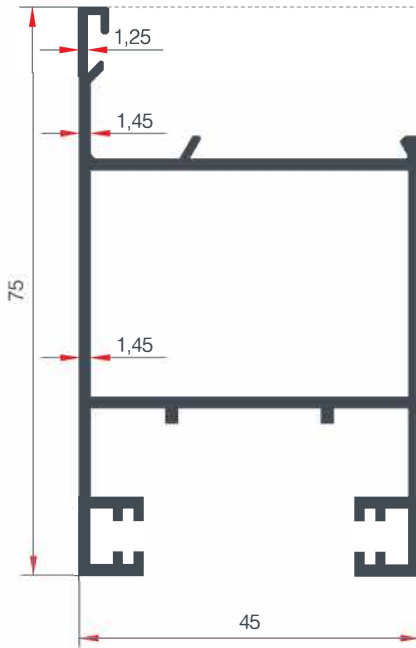

59922

AĞIRLIK (kg/m) / WEIGHT
1055,8