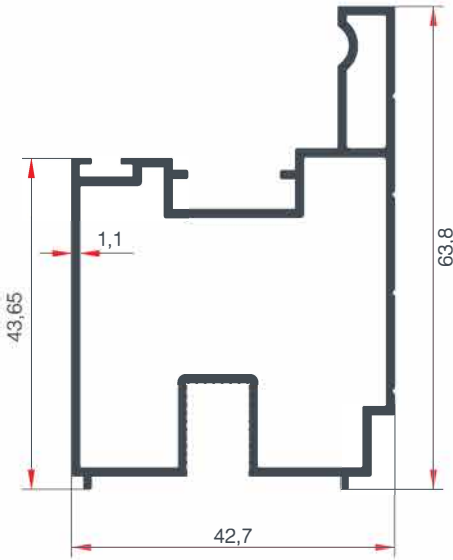

AĞIRLIK (kg/m) / WEIGHT
308,1

58912

AĞIRLIK (kg/m) / WEIGHT
308,1

58915

AĞIRLIK (kg/m) / WEIGHT
489,2

58914

AĞIRLIK (kg/m) / WEIGHT
472,6

CAM BALKON

PROFİLLER PROFILES

ALUSED A.Ş

58909

AĞIRLIK (kg/m) / WEIGHT
554,5

58910

AĞIRLIK (kg/m) / WEIGHT
448,2

58916

AĞIRLIK (kg/m) / WEIGHT
767,2

58917

AĞIRLIK (kg/m) / WEIGHT
765,3

58913

AĞIRLIK (kg/m) / WEIGHT
387,8

CAM BALKON

PROFİLLER PROFILES

ALUSED A.Ş

50116