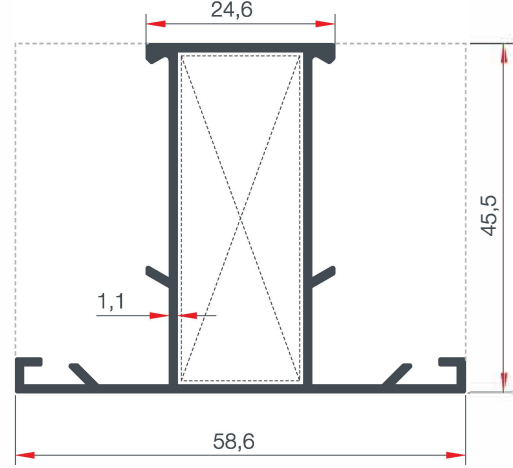

036649

AĞIRLIK (kg/m) / WEIGHT

595.3