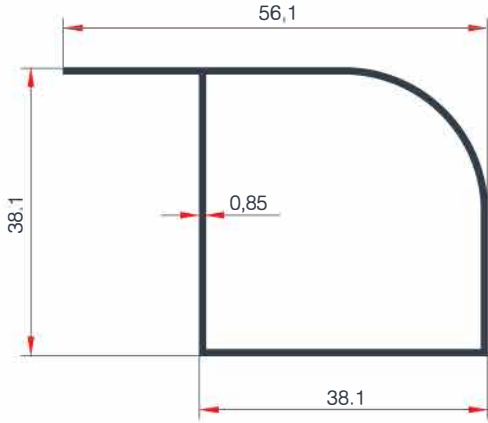

04107

AĞIRLIK (kg/m) / WEIGHT
0,366