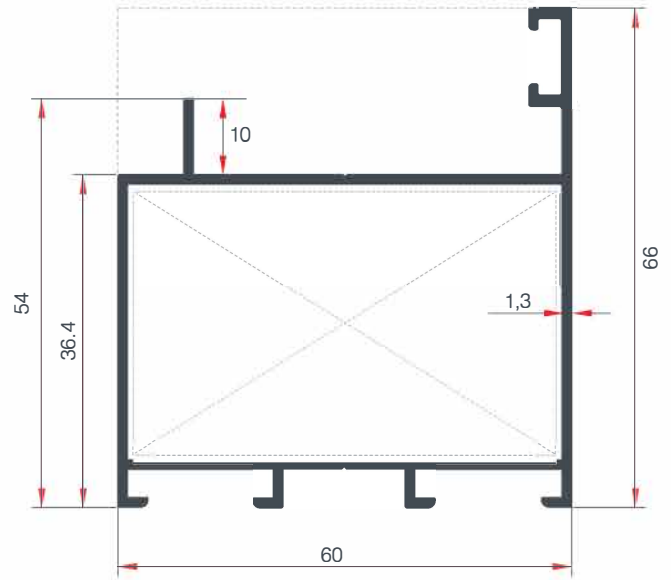

AĞIRLIK (kg/m) / WEIGHT
851,20

ALS 60 PROFİLLER PROFILES

59409

AĞIRLIK (kg/m) / WEIGHT

888,9

59410

AĞIRLIK (kg/m) / WEIGHT

940,40