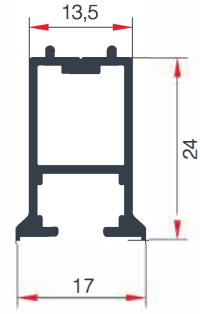

039633

AĞIRLIK (kg/m) / WEIGHT
260