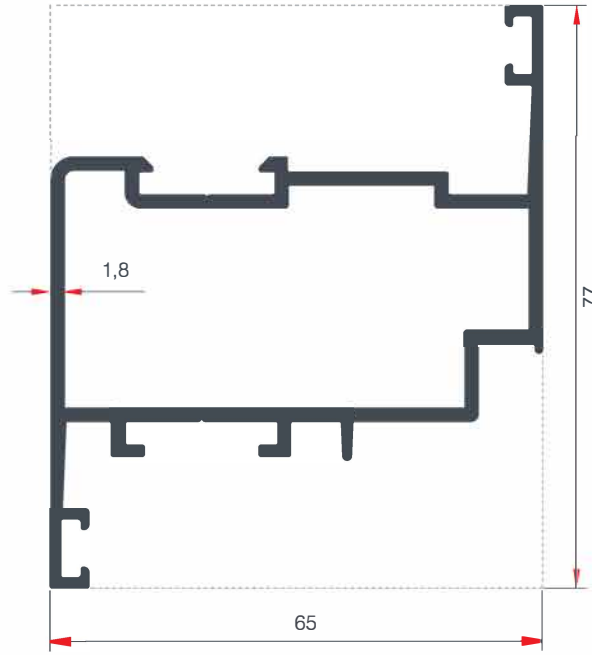

ALS 55 YALITIMSIZ PROFİLLER UNINSULATED PROFILES

13534

AĞIRLIK (kg/m) / WEIGHT

1342