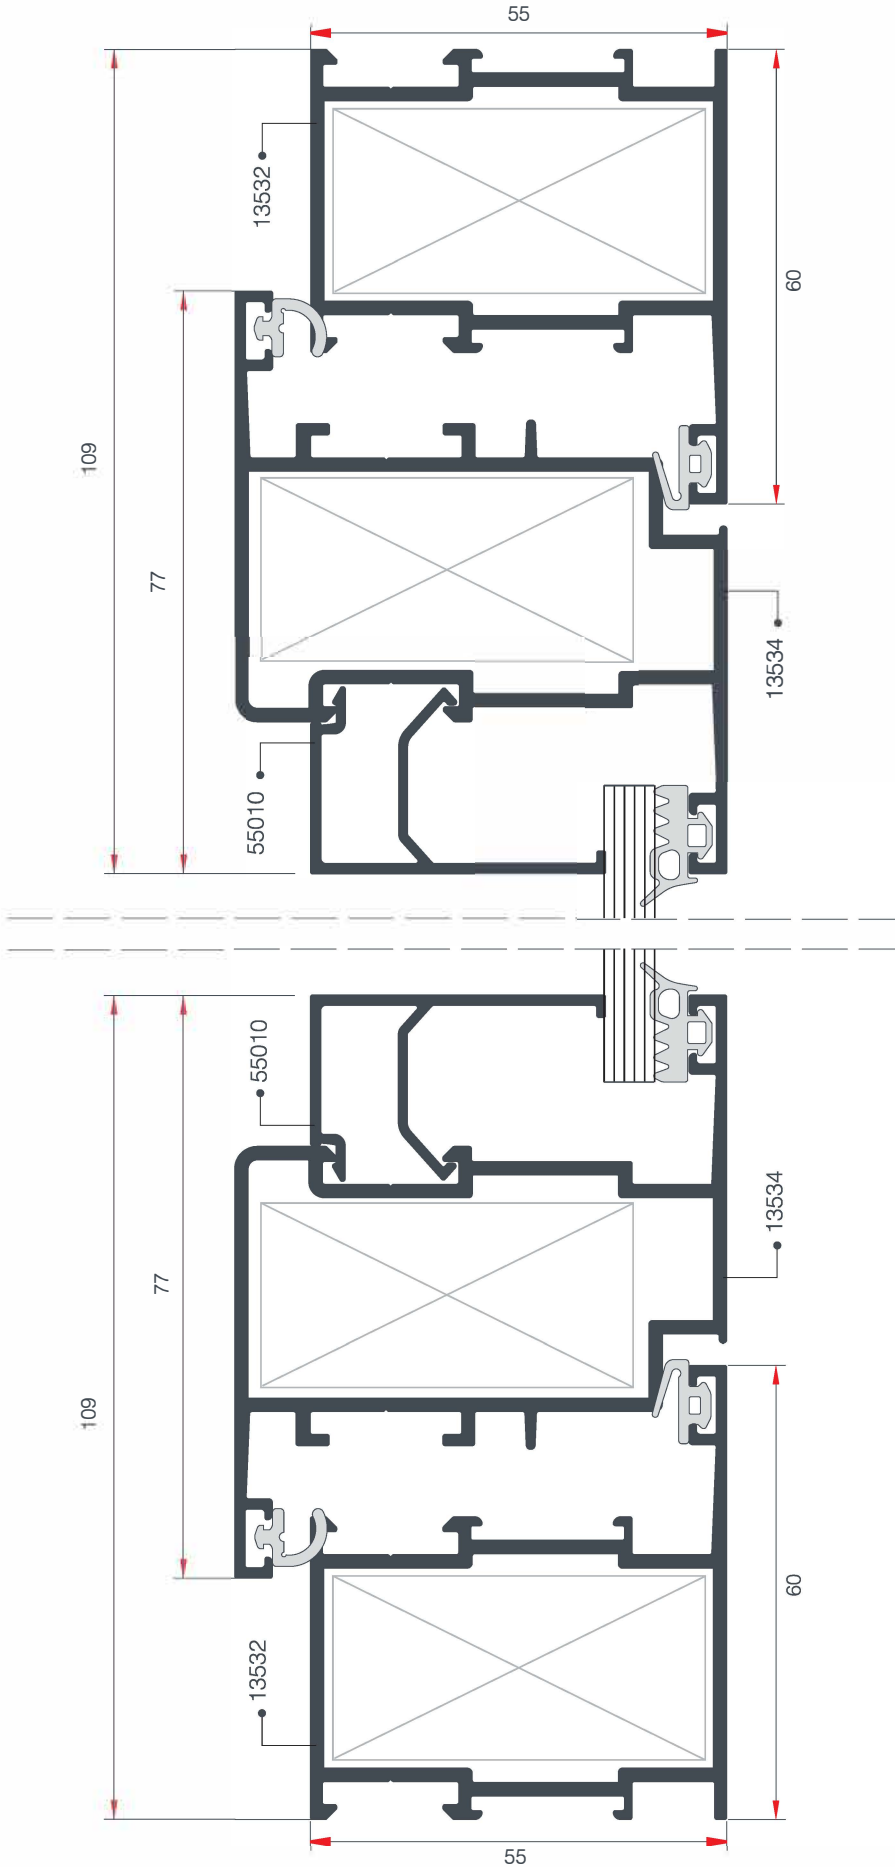

ALS 55 YALITIMSIZ PROFİL DETAYLARI

UNINSULATED PROFILES DETAILS