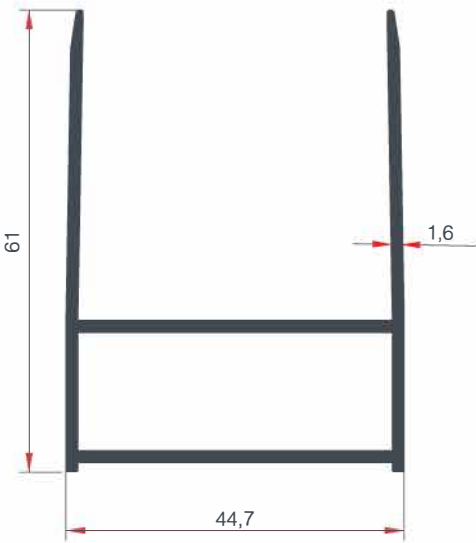

58917

AĞIRLIK (kg/m) / WEIGHT
765,3

58913

AĞIRLIK (kg/m) / WEIGHT
387,8

CAM BALKON

PROFİLLER PROFILES

ALUSED A.Ş

50116