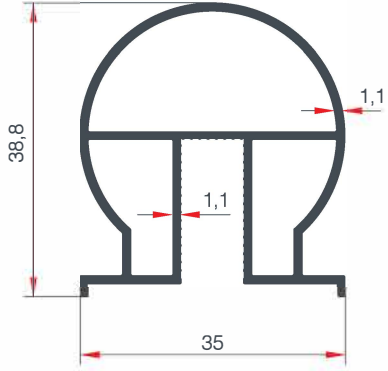

CAM BALKON

PROFİLLER PROFILES

ALUSED A.Ş

58909

AĞIRLIK (kg/m) / WEIGHT
554,5