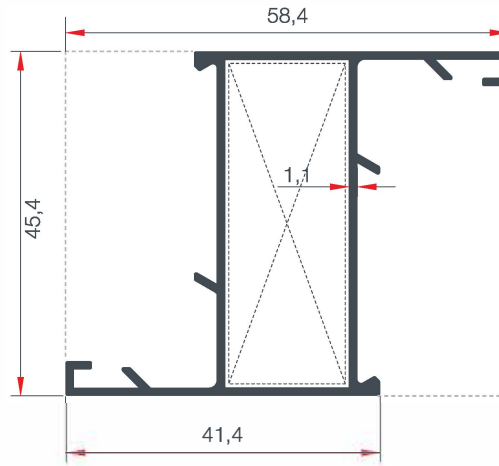

036647

AĞIRLIK (kg/m) / WEIGHT

595.3