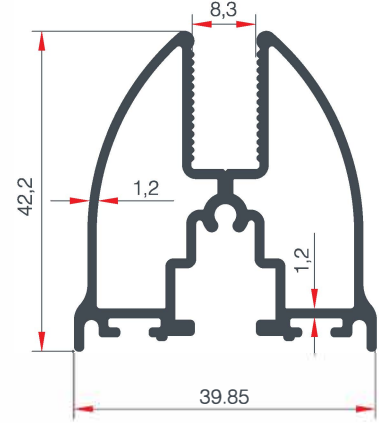

CAM BALKON

PROFİLLER PROFILES

ALUSED A.Ş

051652

AĞIRLIK (kg/m) / WEIGHT
927.90

051652 - ince

AĞIRLIK (kg/m) / WEIGHT
775.10

052912

AĞIRLIK (kg/m) / WEIGHT
836

012372

AĞIRLIK (kg/m) / WEIGHT
0,862

03231

AĞIRLIK (kg/m) / WEIGHT
1,034

CAM BALKON

PROFİLLER PROFILES

ALUSED A.Ş