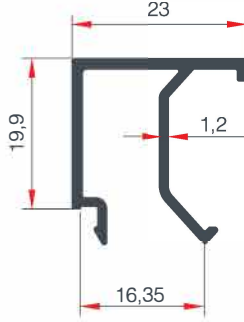

13535

AĞIRLIK (kg/m) / WEIGHT
1662

ALS 55 YALITIMSIZ PROFİLLER UNINSULATED PROFILES

13536

AĞIRLIK (kg/m) / WEIGHT

1.670

ALS 55 YALITIMSIZ PROFİLLER UNINSULATED PROFILES

55009

AĞIRLIK (kg/m) / WEIGHT
0,28

55010

AĞIRLIK (kg/m) / WEIGHT
0,35

55011

AĞIRLIK (kg/m) / WEIGHT
0,17

59447

AĞIRLIK (kg/m) / WEIGHT
485,6

ALS 55 YALITIMSIZ PROFİLLER UNINSULATED PROFILES