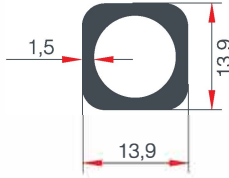

053038

AĞIRLIK (kg/m) / WEIGHT
249,50