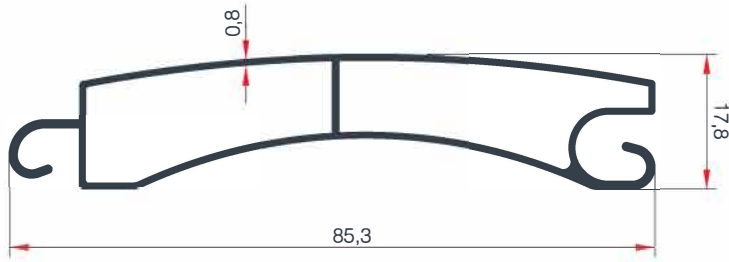

AĞIRLIK (kg/m) / WEIGHT
453,30

029252

AĞIRLIK (kg/m) / WEIGHT
533,30

KEPENK PROFİLLER PROFILES

023548

AĞIRLIK (kg/m) / WEIGHT
585

037935

AĞIRLIK (kg/m) / WEIGHT
513,20