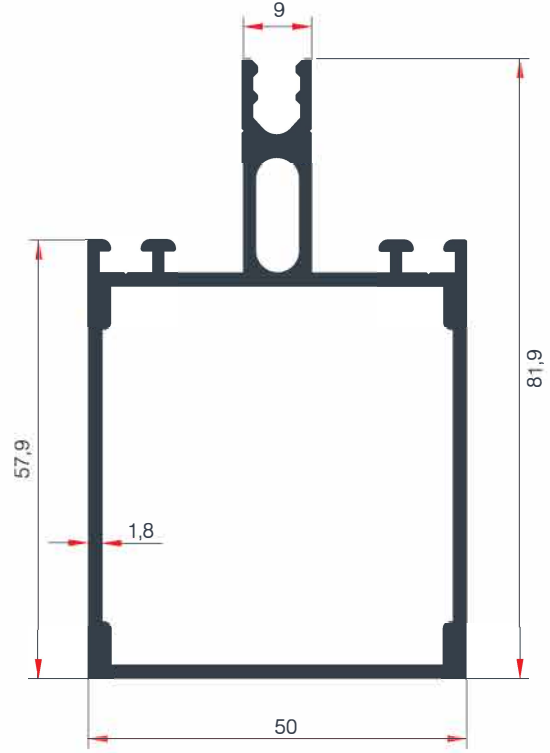

040511

AĞIRLIK (kg/m) / WEIGHT
1,469.40