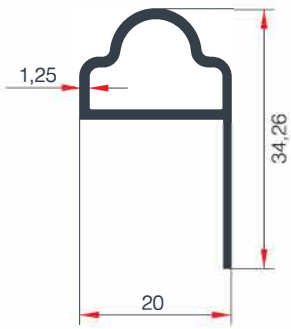

012338

AĞIRLIK (kg/m) / WEIGHT
0,244