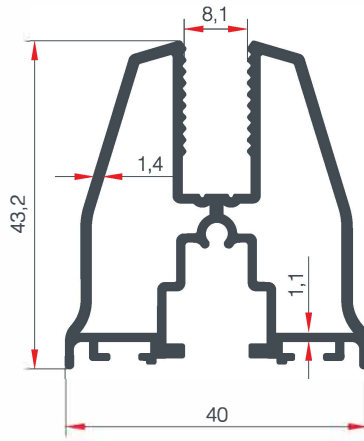

CAM BALKON

PROFİLLER PROFILES

ALUSED A.Ş

051652

AĞIRLIK (kg/m) / WEIGHT
927.90

051652 - ince

AĞIRLIK (kg/m) / WEIGHT
775.10

052912

AĞIRLIK (kg/m) / WEIGHT
836

012372

AĞIRLIK (kg/m) / WEIGHT
0,862

03231

AĞIRLIK (kg/m) / WEIGHT
1,034

CAM BALKON

PROFİLLER PROFILES

ALUSED A.Ş