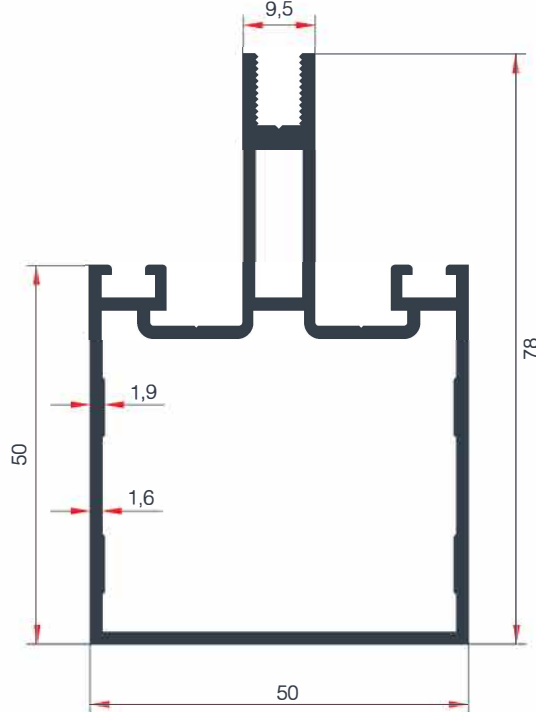

053485

AĞIRLIK (kg/m) / WEIGHT

1,324.90