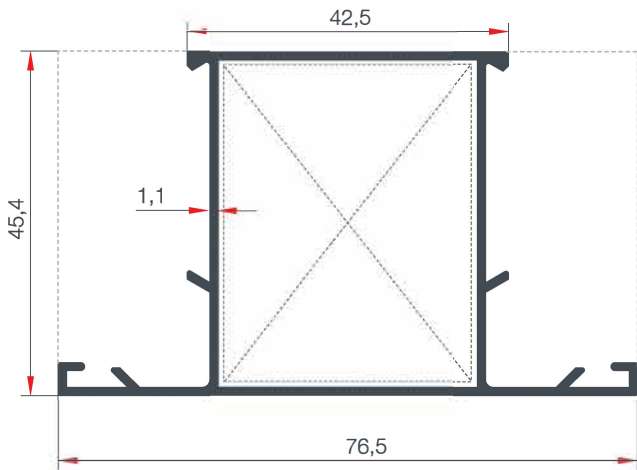

036646

AĞIRLIK (kg/m) / WEIGHT

703.7