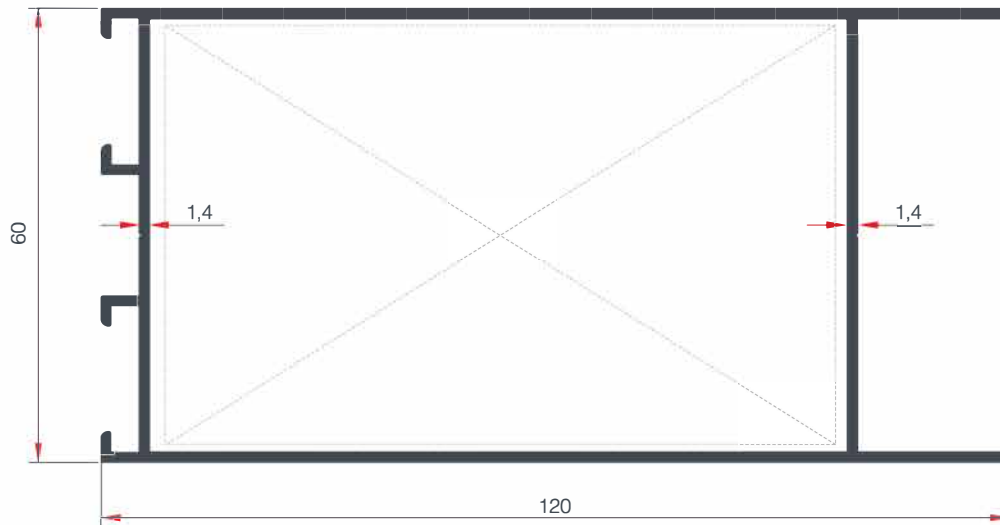

39781

AĞIRLIK (kg/m) / WEIGHT

1317,1

ALS 60 PROFİLLER PROFILES

59413

AĞIRLIK (kg/m) / WEIGHT

1017,6

36995