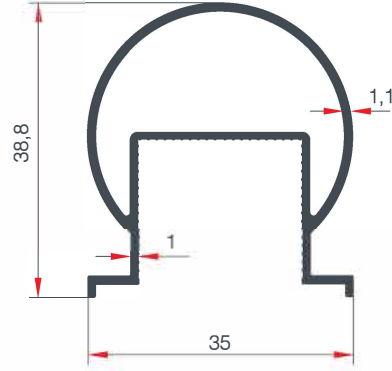

58910

AĞIRLIK (kg/m) / WEIGHT
448,2