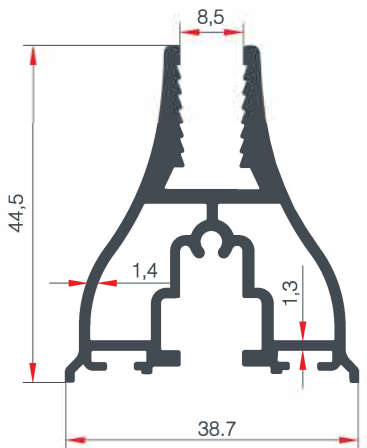

038198

AĞIRLIK (kg/m) / WEIGHT
0,271

CAM BALKON PROFİLLER PROFILES

ALUSED A.Ş

52911

AĞIRLIK (kg/m) / WEIGHT
1,404

52911 - İNCE

AĞIRLIK (kg/m) / WEIGHT
1197,8

59109

AĞIRLIK (kg/m) / WEIGHT
1272,1

59979

AĞIRLIK (kg/m) / WEIGHT
1230,3

57324

AĞIRLIK (kg/m) / WEIGHT
1,382,90

59372

AĞIRLIK (kg/m) / WEIGHT
1367,2

CAM BALKON

PROFİLLER PROFILES

ALUSED A.Ş

051652

AĞIRLIK (kg/m) / WEIGHT
927.90

051652 - ince

AĞIRLIK (kg/m) / WEIGHT
775.10

052912

AĞIRLIK (kg/m) / WEIGHT
836

012372

AĞIRLIK (kg/m) / WEIGHT
0,862

03231

AĞIRLIK (kg/m) / WEIGHT
1,034

CAM BALKON

PROFİLLER PROFILES

ALUSED A.Ş