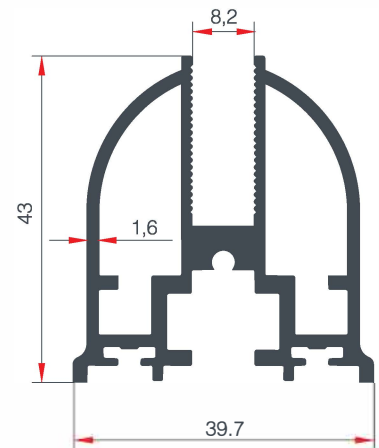

CAM BALKON

PROFİLLER PROFILES

ALUSED A.Ş

051652

AĞIRLIK (kg/m) / WEIGHT
927.90

051652 - ince

AĞIRLIK (kg/m) / WEIGHT
775.10

052912

AĞIRLIK (kg/m) / WEIGHT
836

012372

AĞIRLIK (kg/m) / WEIGHT
0,862

03231

AĞIRLIK (kg/m) / WEIGHT
1,034

CAM BALKON

PROFİLLER PROFILES

ALUSED A.Ş