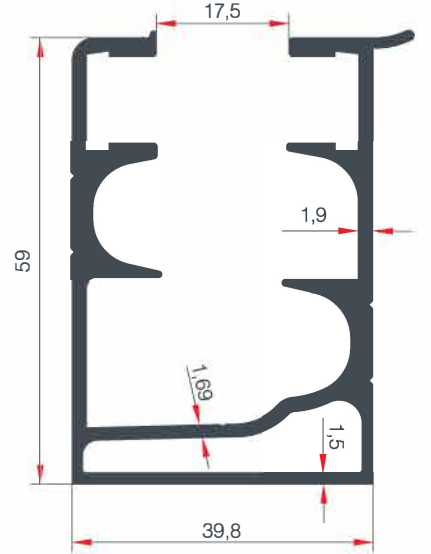

038198

AĞIRLIK (kg/m) / WEIGHT
0,271

CAM BALKON PROFİLLER PROFILES

ALUSED A.Ş

52911

AĞIRLIK (kg/m) / WEIGHT
1,404

52911 - İNCE

AĞIRLIK (kg/m) / WEIGHT
1197,8

59109

AĞIRLIK (kg/m) / WEIGHT
1272,1

59979

AĞIRLIK (kg/m) / WEIGHT
1230,3

57324

AĞIRLIK (kg/m) / WEIGHT
1,382,90

59372

AĞIRLIK (kg/m) / WEIGHT
1367,2

CAM BALKON

PROFİLLER PROFILES

ALUSED A.Ş

051652

AĞIRLIK (kg/m) / WEIGHT
927.90

051652 - ince

AĞIRLIK (kg/m) / WEIGHT
775.10

052912