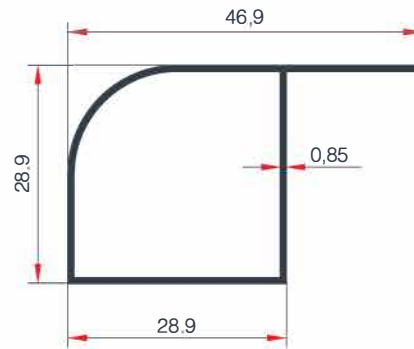

AĞIRLIK (kg/m) / WEIGHT

0,726

04101

AĞIRLIK (kg/m) / WEIGHT
0,350

04100

AĞIRLIK (kg/m) / WEIGHT
0,391

050473

AĞIRLIK (kg/m) / WEIGHT
366,40