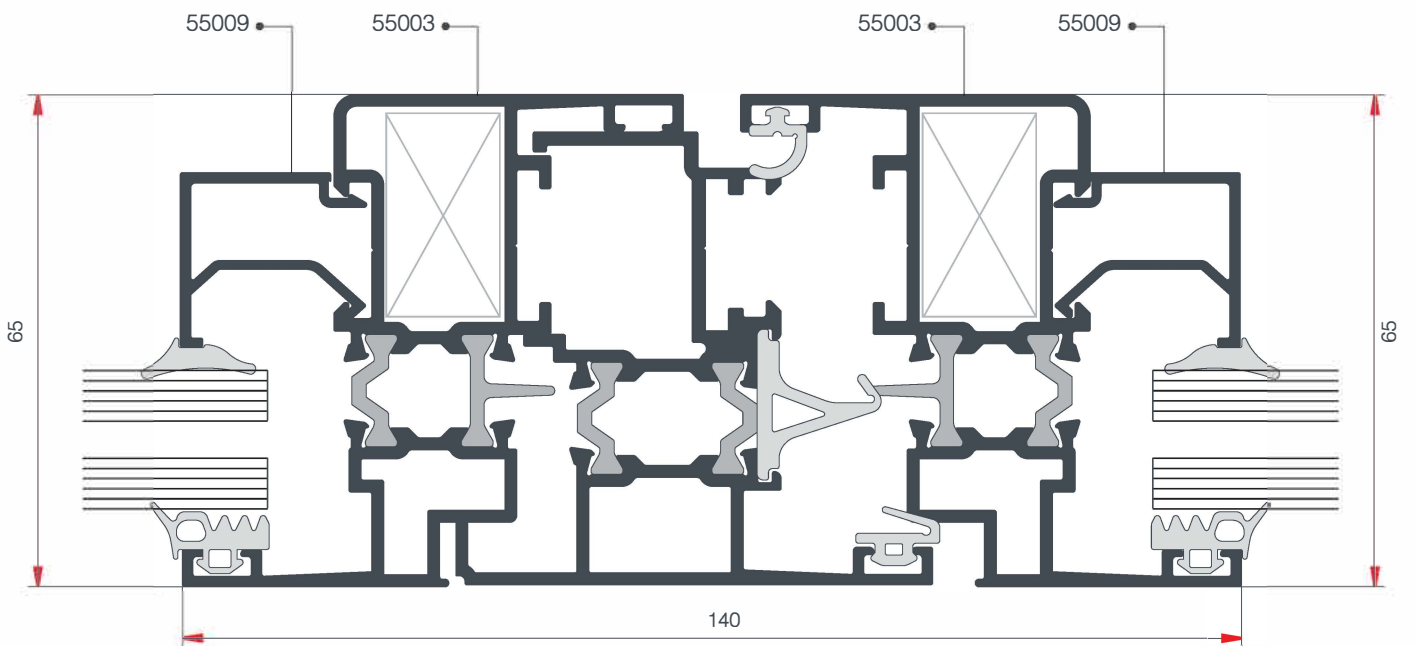

ALS 55 YALITIMLI PROFİL DETAYLARI

INSULATED PROFILES DETAILS