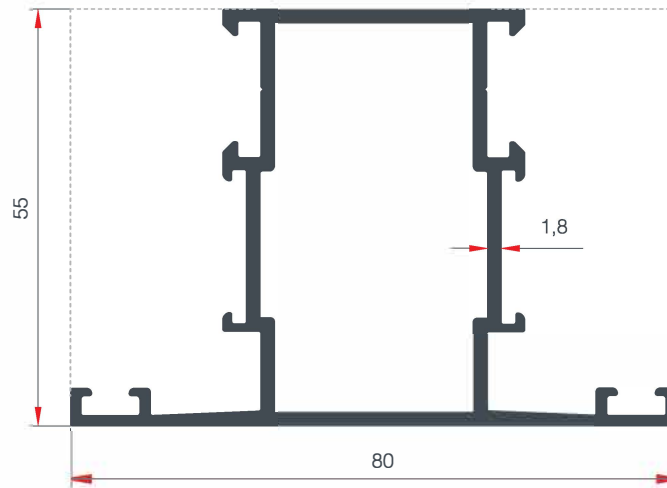

13533

AĞIRLIK (kg/m) / WEIGHT
1249