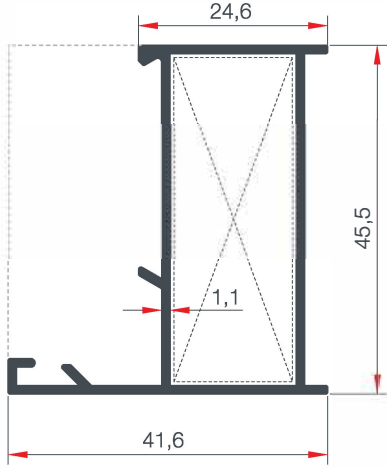

KUTU - KÖŞEBENT

BORU PROFİLLER				
Profil No.	A mm.	B mm.	C mm.	Kg/m.
39476	15,75		1,4	0,171
2114	16		1,8	0,216
1352	19		1,25	0,188
1392	29,5		2	0,466
22012	29,5		2,5	0,521
2420	34,8		0,95	0,263
56124	34,8		1,7	0,477
40298	35		2,5	0,691
39472	49,75		1,4	0,577
2315	50		1,5	0,617
37237	51		1,5	0,631
41294	61		1,4	0,707
25363	81,6		0,8	0,550
54269	122		1,5	1,538

"T" PROFİLLER				
Profil No.	A mm.	B mm.	C mm.	Kg/m.
9014	25	25	1,1	0,146
9015	30	30	1,5	0,237

KUTU - KÖŞEBENT

"T" PROFİLLER				
Profil No.	A mm.	B mm.	C mm.	Kg/m.
9013	50	25	1,2	0,240

036648

AĞIRLIK (kg/m) / WEIGHT