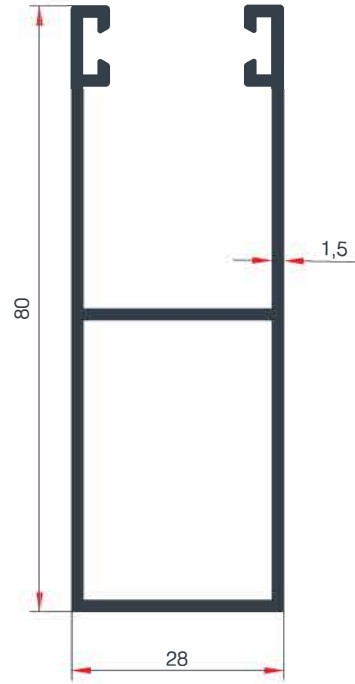

031294

AĞIRLIK (kg/m) / WEIGHT
1,489,50

024126

AĞIRLIK (kg/m) / WEIGHT

1,392.60

029990

AĞIRLIK (kg/m) / WEIGHT

937,90