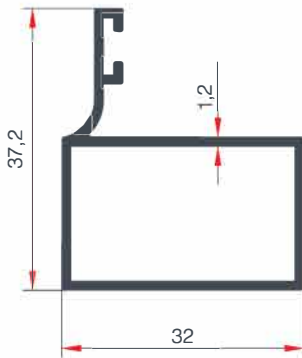

051650

AĞIRLIK (kg/m) / WEIGHT
411,10