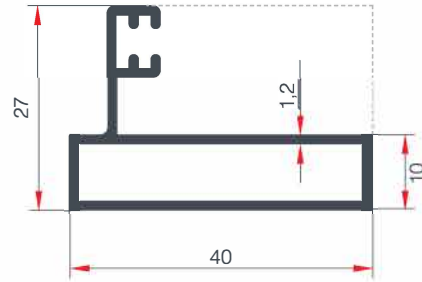

012373

AĞIRLIK (kg/m) / WEIGHT
0,425