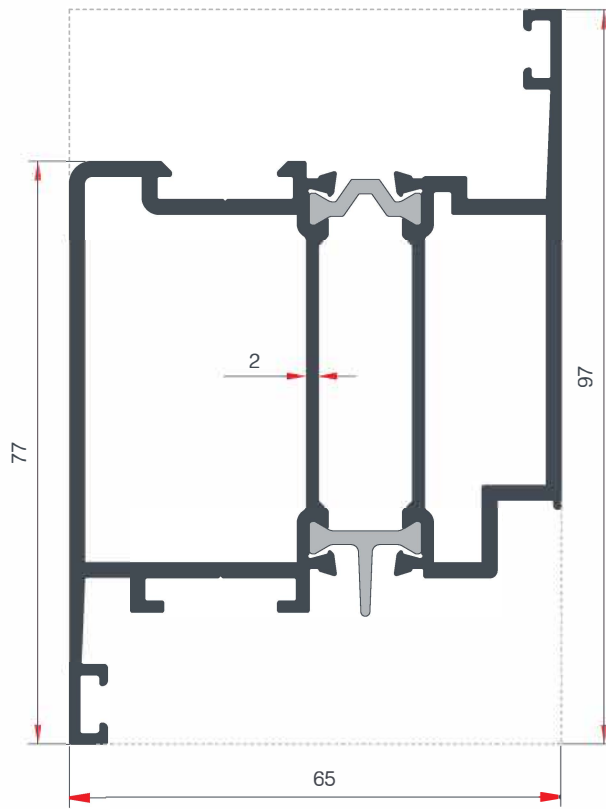

ALS 55 YALITIMLI PROFİLLER INSULATED PROFILES

55005

AĞIRLIK (kg/m) / WEIGHT

1,6

55006

AĞIRLIK (kg/m) / WEIGHT

1,65

ALS 55 YALITIMLI PROFİLLER INSULATED PROFILES