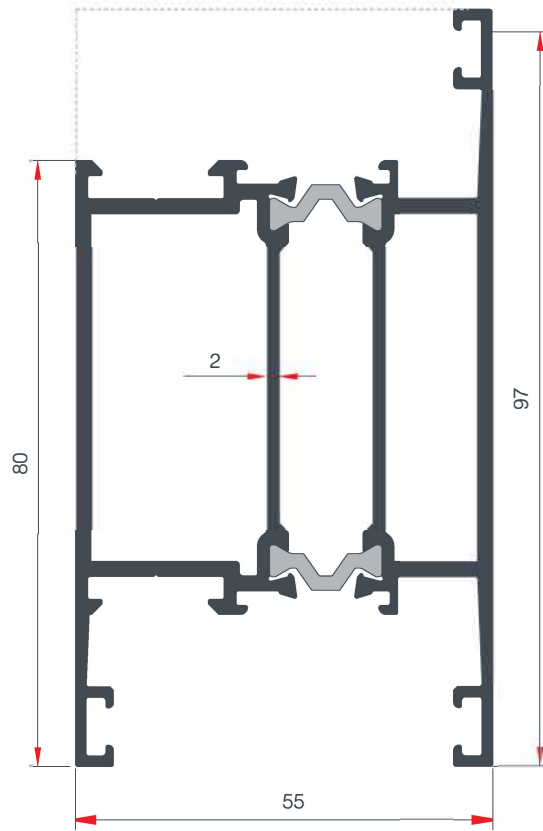

ALS 55 YALITIMLI PROFİLLER INSULATED PROFILES

55008

AĞIRLIK (kg/m) / WEIGHT

2